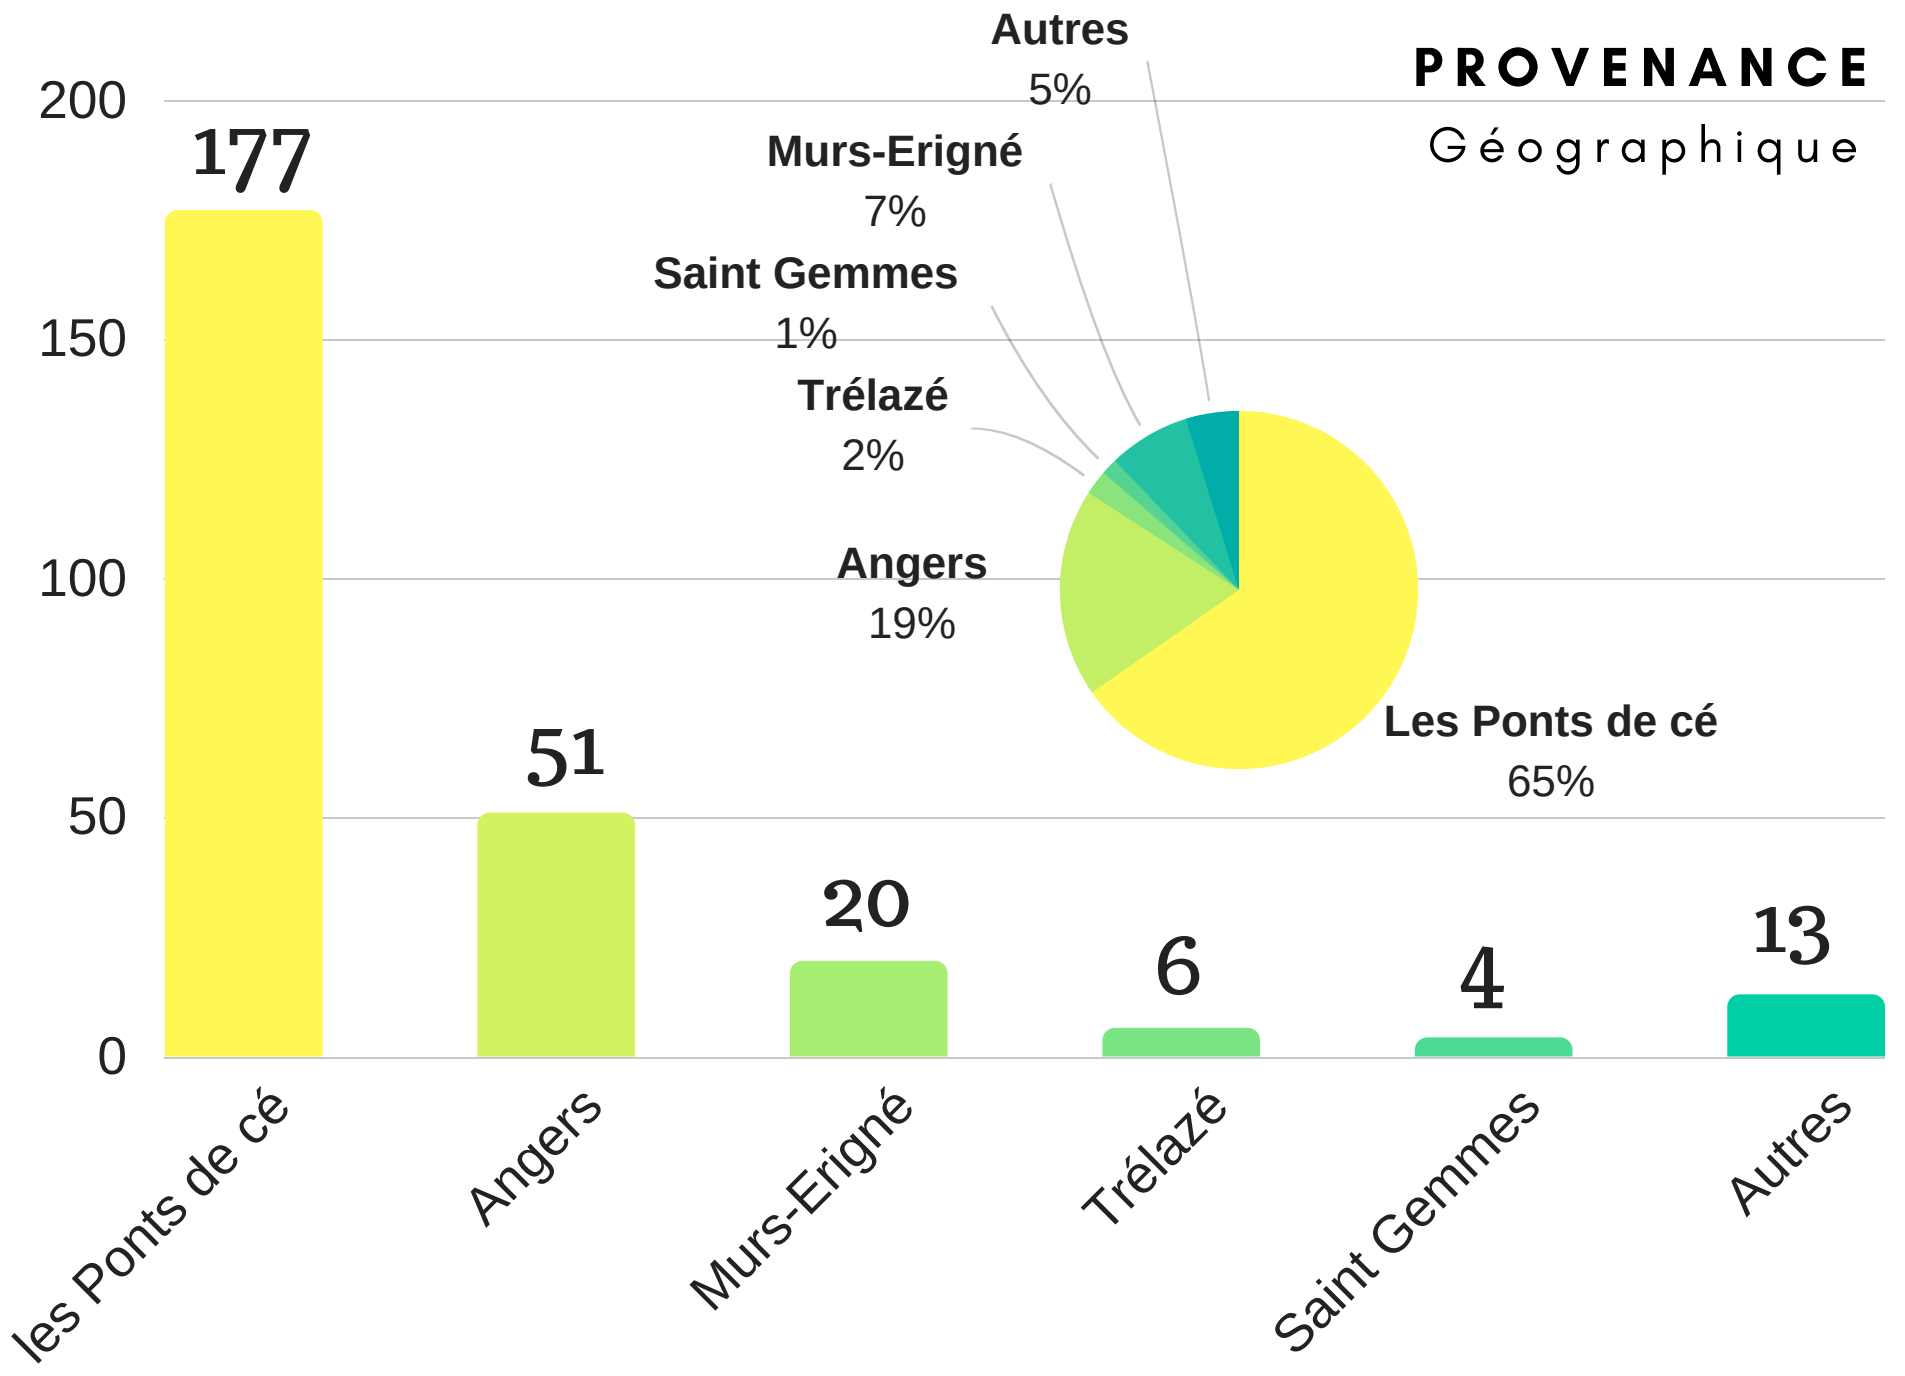

# EVOLUTION

Adhérents

**Hommes**  
29%

**80**

**192**

**Femmes**  
71%

+ 60ans  
39%

# PROVENANCE

Géographique

# ACTIVITÉS

Adhérents

**Double Activités: 44**  
**Triple Activités: 8**

**\*Moyenne de Participation**  
**Cartes: 24 Personnes**