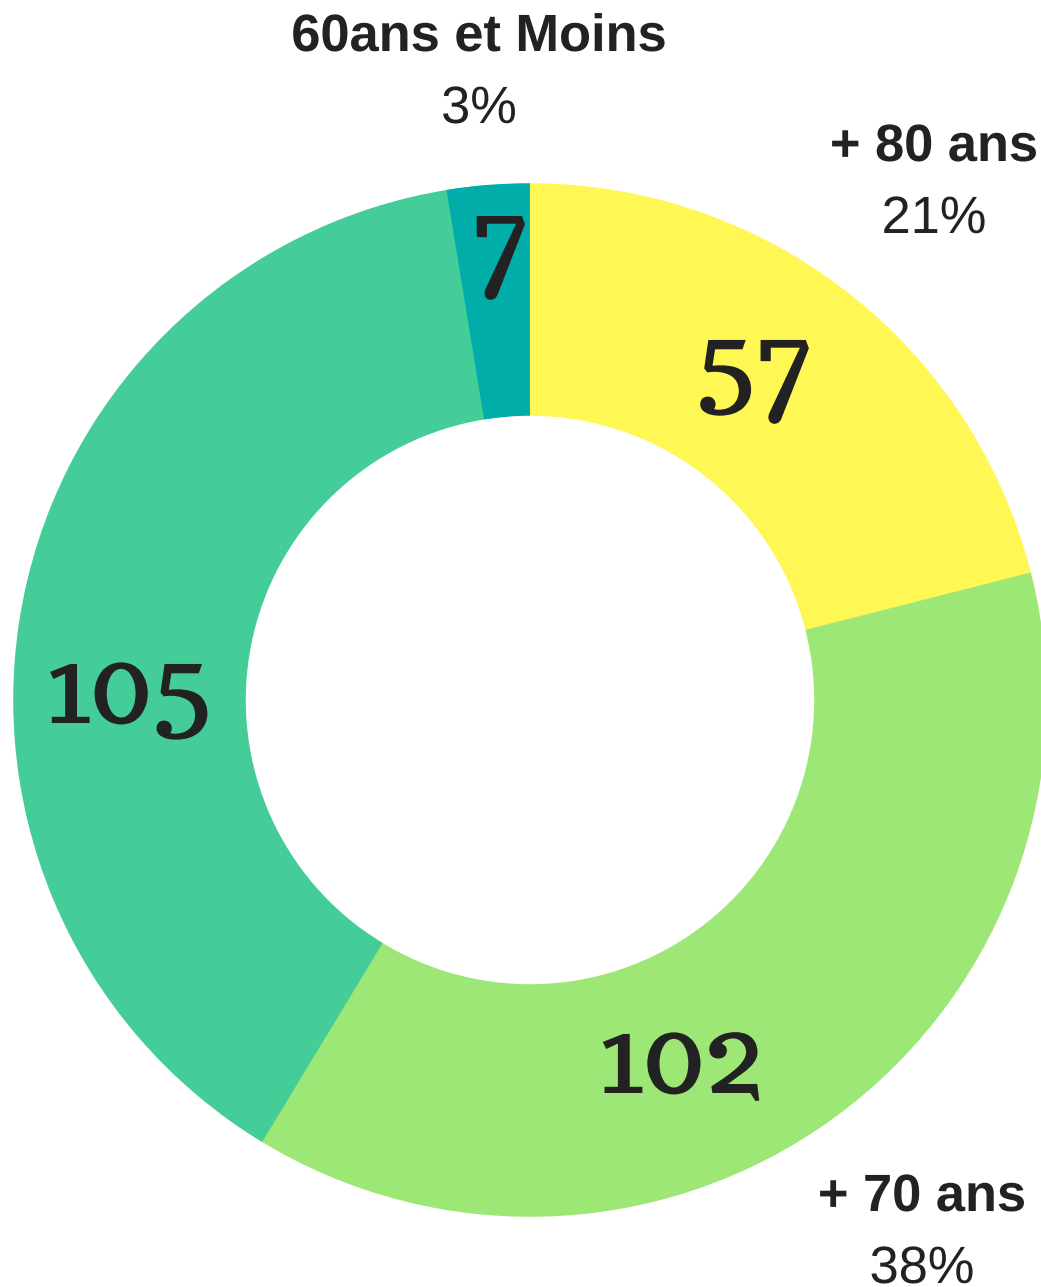

# EVOLUTION

Adhérents

**Hommes**  
29%

**80**

**192**

**Femmes**  
71%

+ 60ans  
39%

# PROVENANCE

Géographique

# ACTIVITÉS

Adhérents

**Double Activités: 44**  
**Triple Activités: 8**

**\*Moyenne de Participation**  
**Cartes: 24 Personnes**

# Statistiques Site Web

Sur les 12 derniers Mois

984 Visiteurs Uniques

2022 sessions d'ouverture

5320 pages Vues

4309 Pages Vues (Vis. Uniques)

2,63 pages vues/ visite

[www.randosactivitesligeriennes.com](http://www.randosactivitesligeriennes.com)