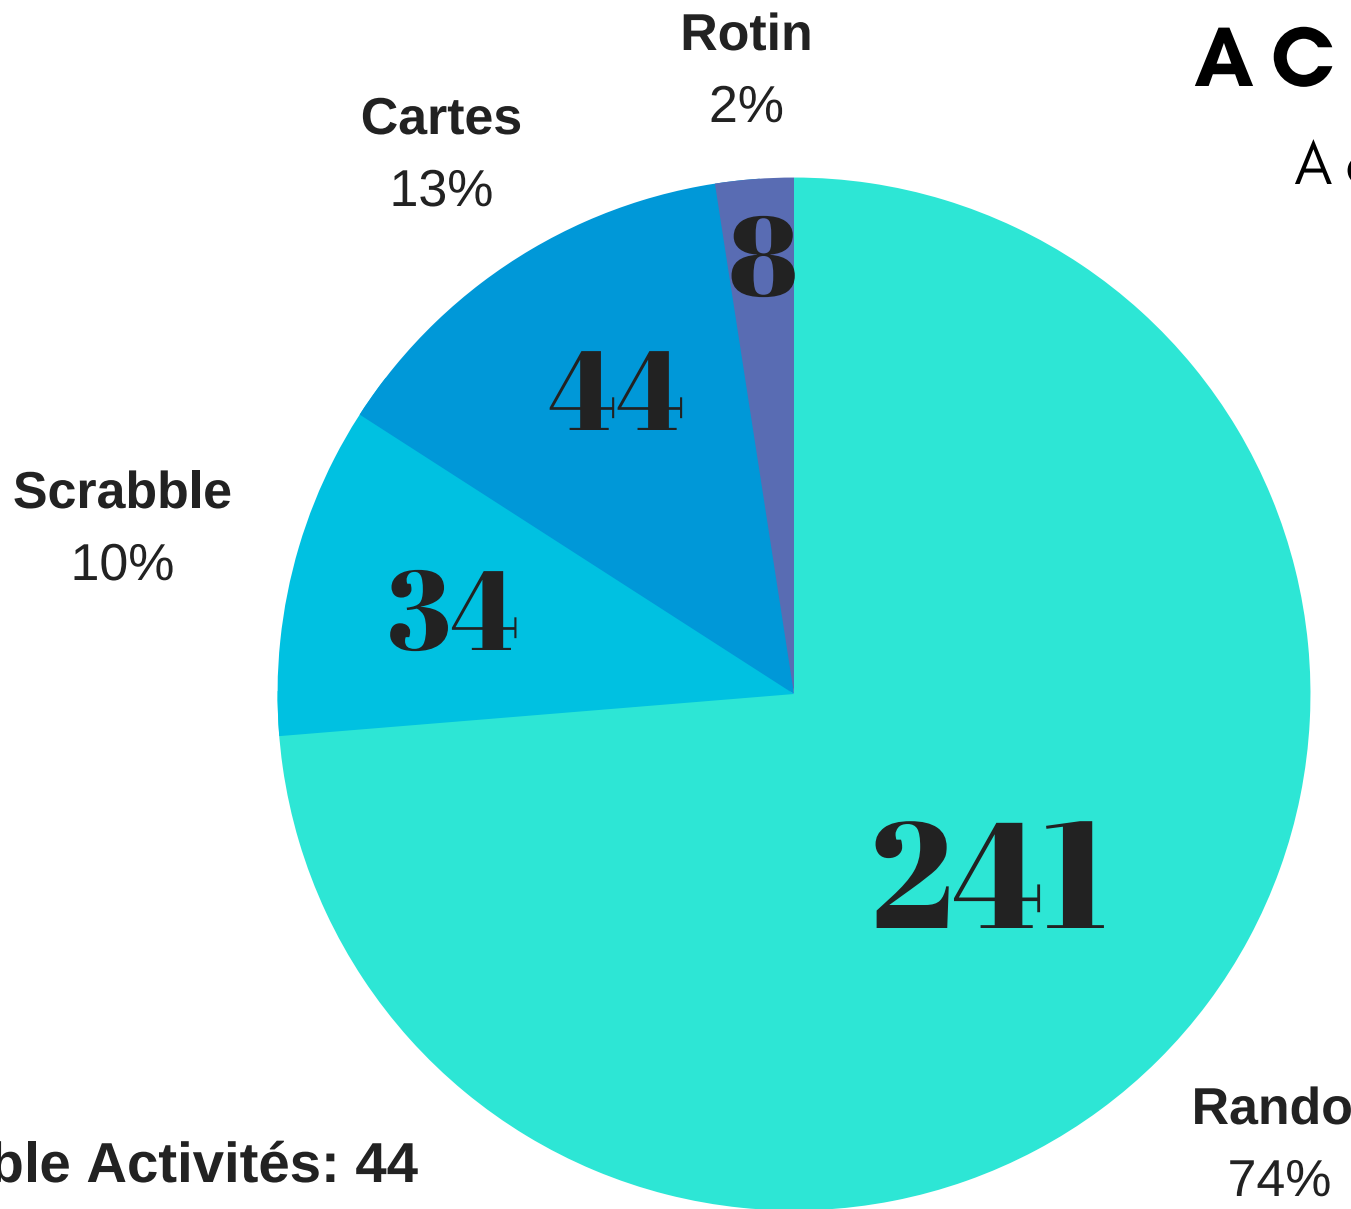

# EVOLUTION

Adhérents

**Hommes**  
29%

**80**

**192**

**Femmes**  
71%

+ 60ans  
39%

# PROVENANCE

Géographique

# ACTIVITÉS

Adhérents

**Double Activités: 44**  
**Triple Activités: 8**

**\*Moyenne de Participation**  
**Cartes: 24 Personnes**

# ADHERENTS

RANDOS

Rando Matin

20%

47

194

Rando Après-midi

80%