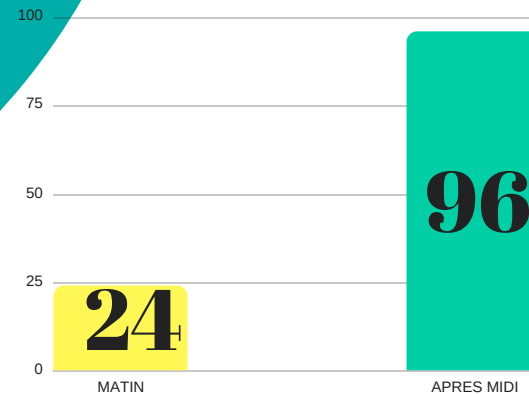

# EVOLUTION

Adhérents

**Hommes**  
29%

**80**

**192**

**Femmes**  
71%

+ 60ans  
39%

# ACTIVITÉS

Adhérents

**Double Activités: 44**  
**Triple Activités: 8**

**\*Moyenne de Participation**  
**Cartes: 24 Personnes**

# ADHERENTS

RANDOS

Rando Matin

20%

47

194

Rando Après-midi

80%

Moyenne de participation

**110 Personnes**

**39 Personnes**

**70 Personnes**

**AUTRES ACTIVITES**  
**SORTIES ORGANISÉES**