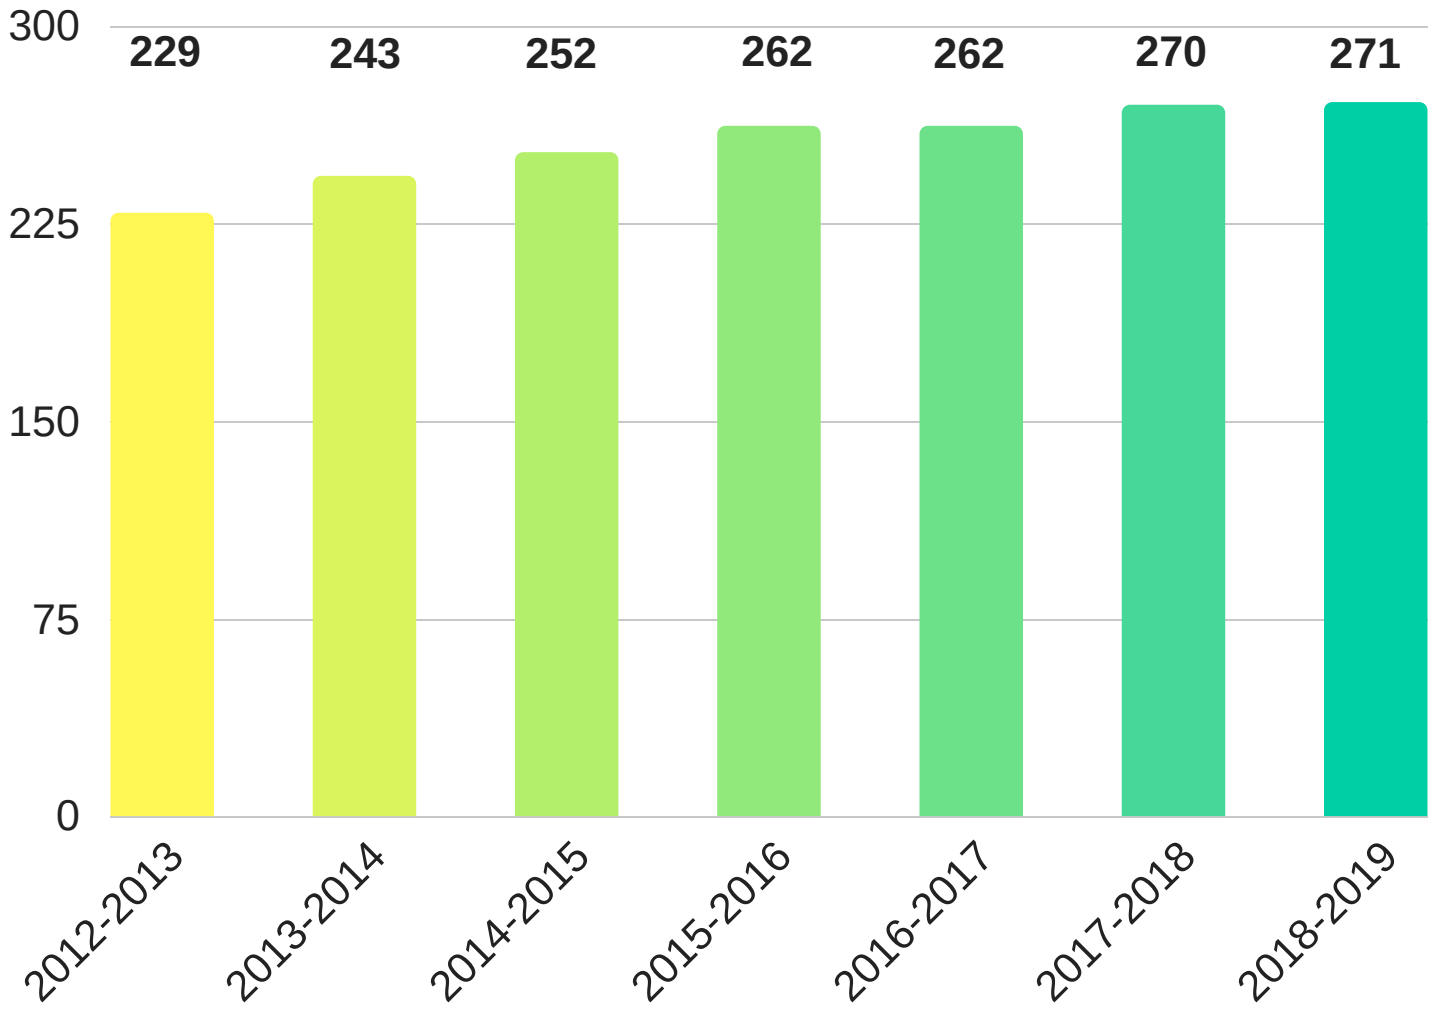

# EVOLUTION

Adhérents

**Hommes**  
29%

**80**

**192**

**Femmes**  
71%

+ 60ans  
39%

# PROVENANCE

Géographique

# ACTIVITÉS

Adhérents

**Double Activités: 44**  
**Triple Activités: 8**

**\*Moyenne de Participation**  
**Cartes: 24 Personnes**

# Statistiques Site Web

Sur les 12 derniers Mois

984 Visiteurs Uniques

2022 sessions d'ouverture

5320 pages Vues

4309 Pages Vues (Vis. Uniques)

2,63 pages vues/ visite

[www.randosactivitesligeriennes.com](http://www.randosactivitesligeriennes.com)