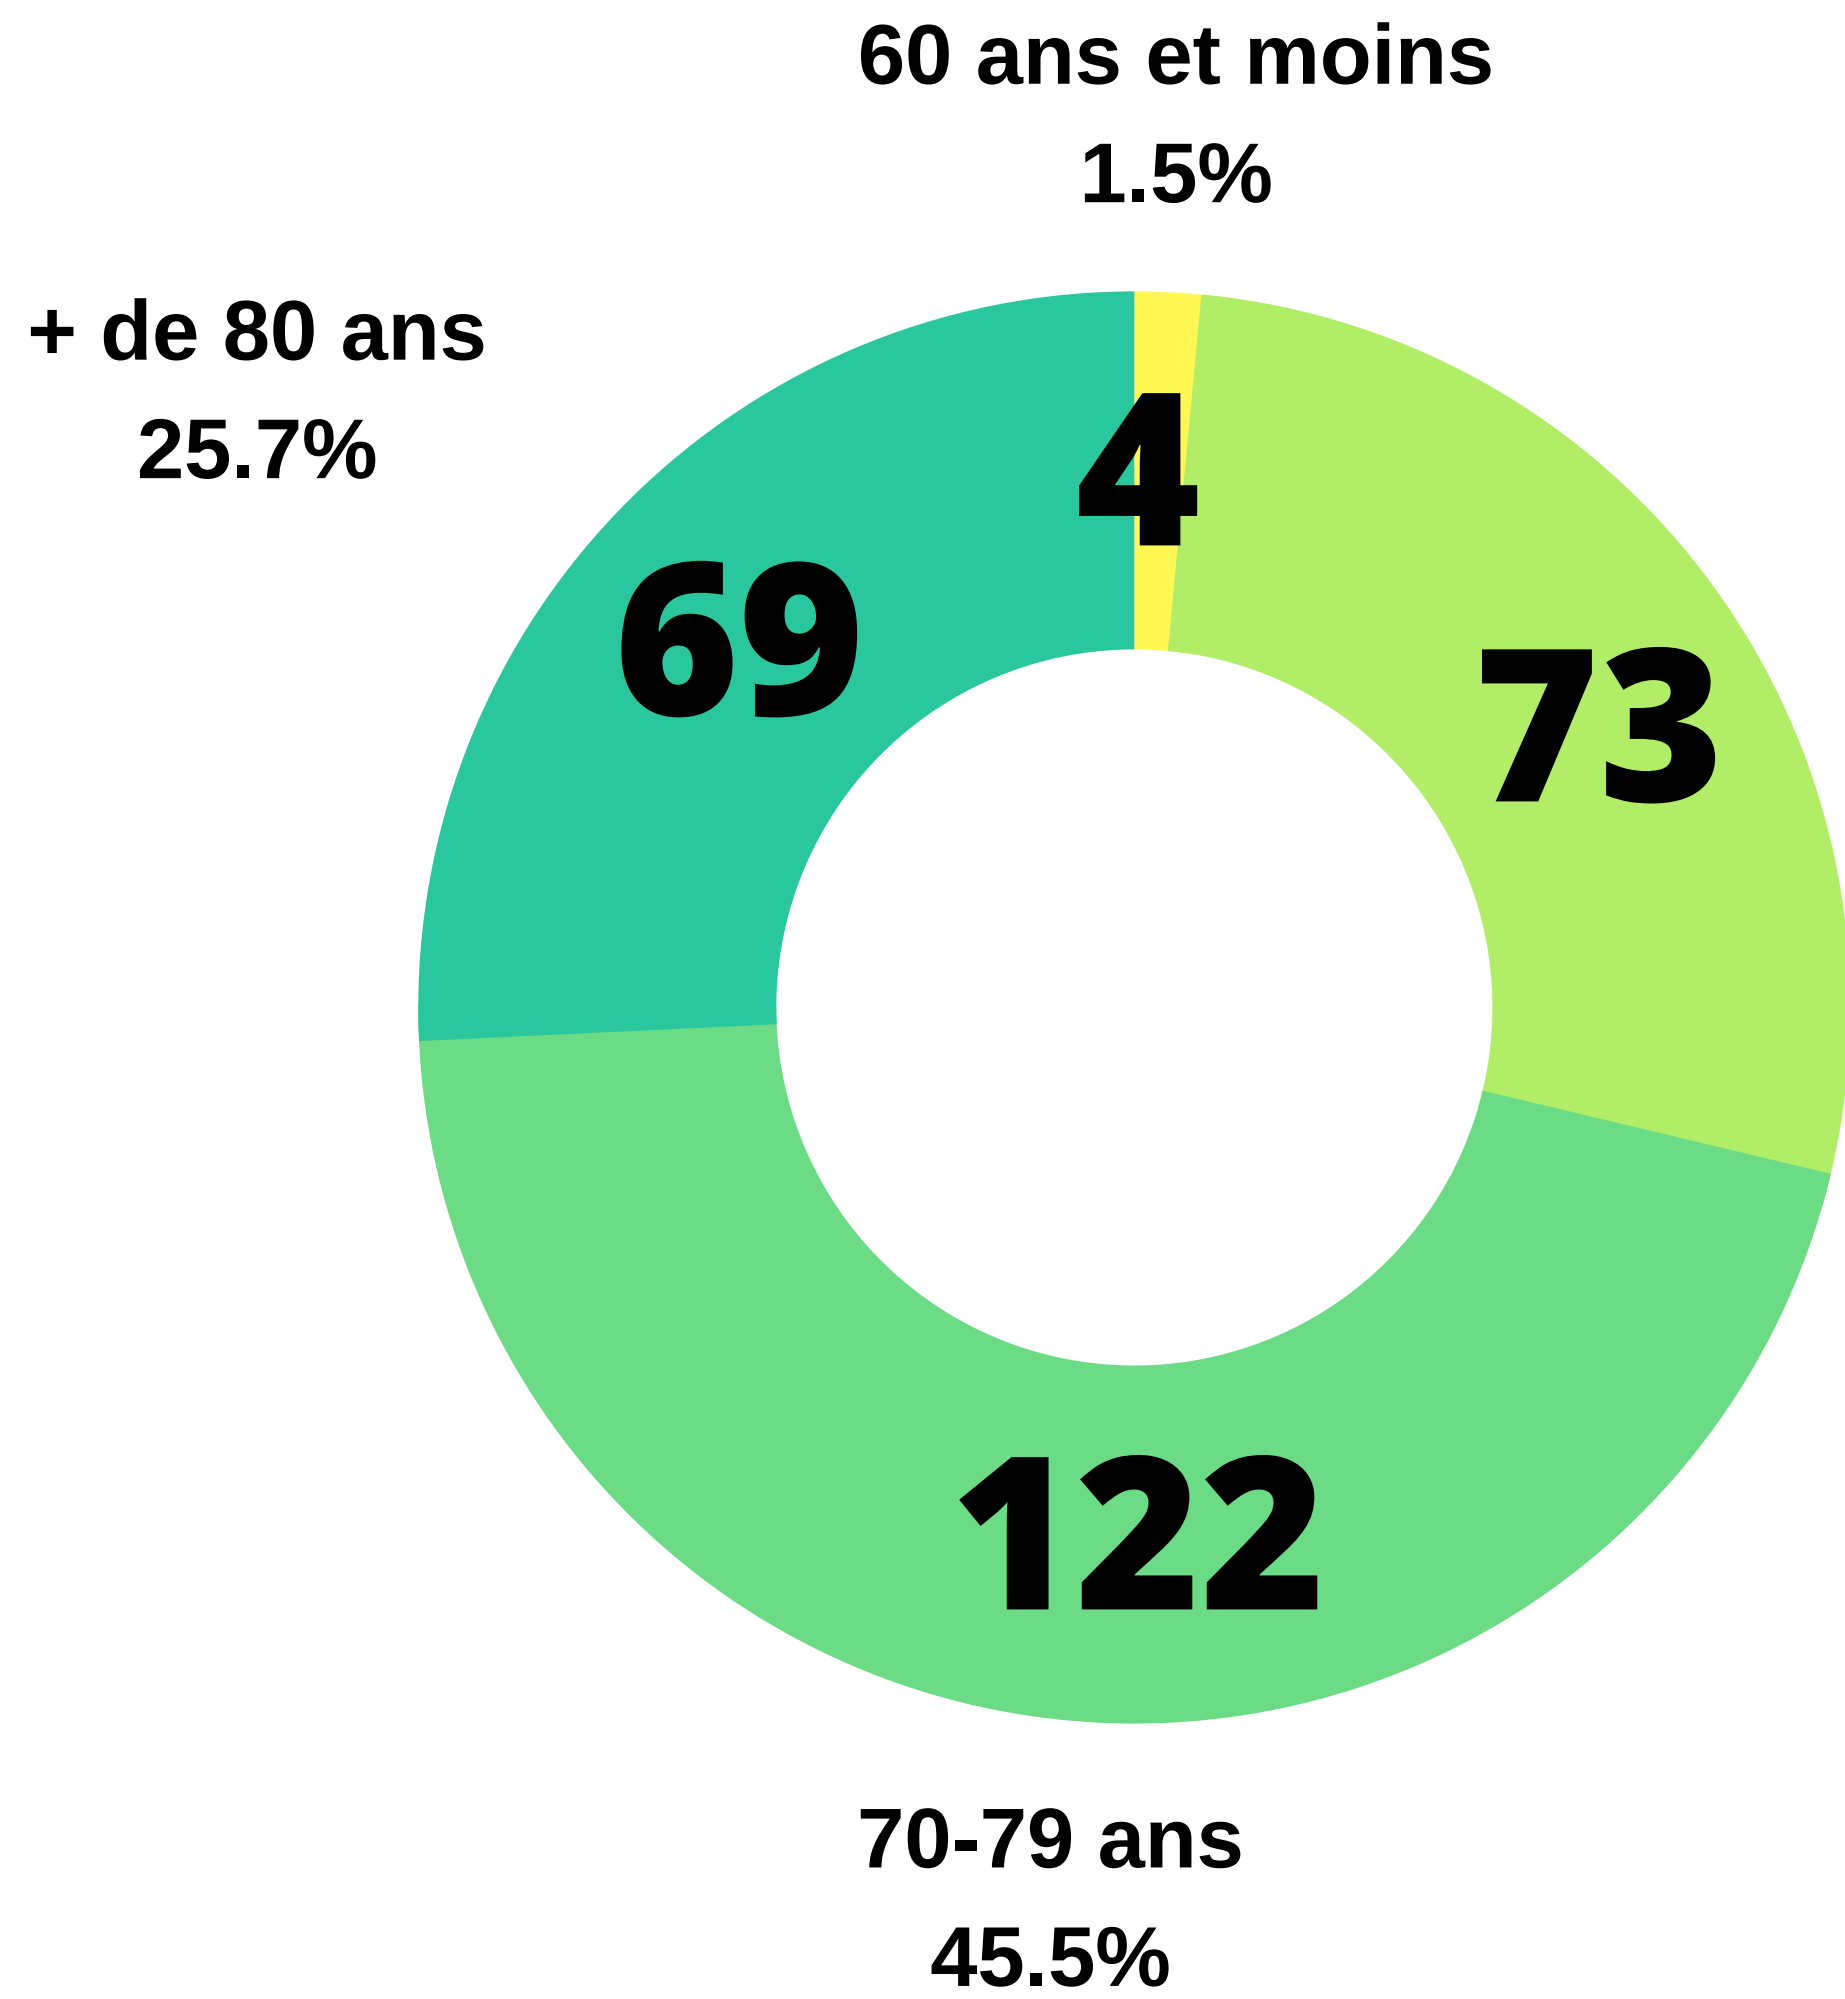

## SCRABBLE

SALLE DE LA CHESNAIE,  
37 BIS RUE ABEL BOUTIN DESVIGNES  
TOUS LES MARDIS DE 14 H À 18 H  
TOUS LES VENDREDIS DE 14 H À 17 H 30

# Evolution Adhérents

**Hommes**  
**30.7%**

**Femmes**  
**69.3%**

60-69 ans  
27.2%

## Géographiques

**Ponts de Cé**  
**65.9%**