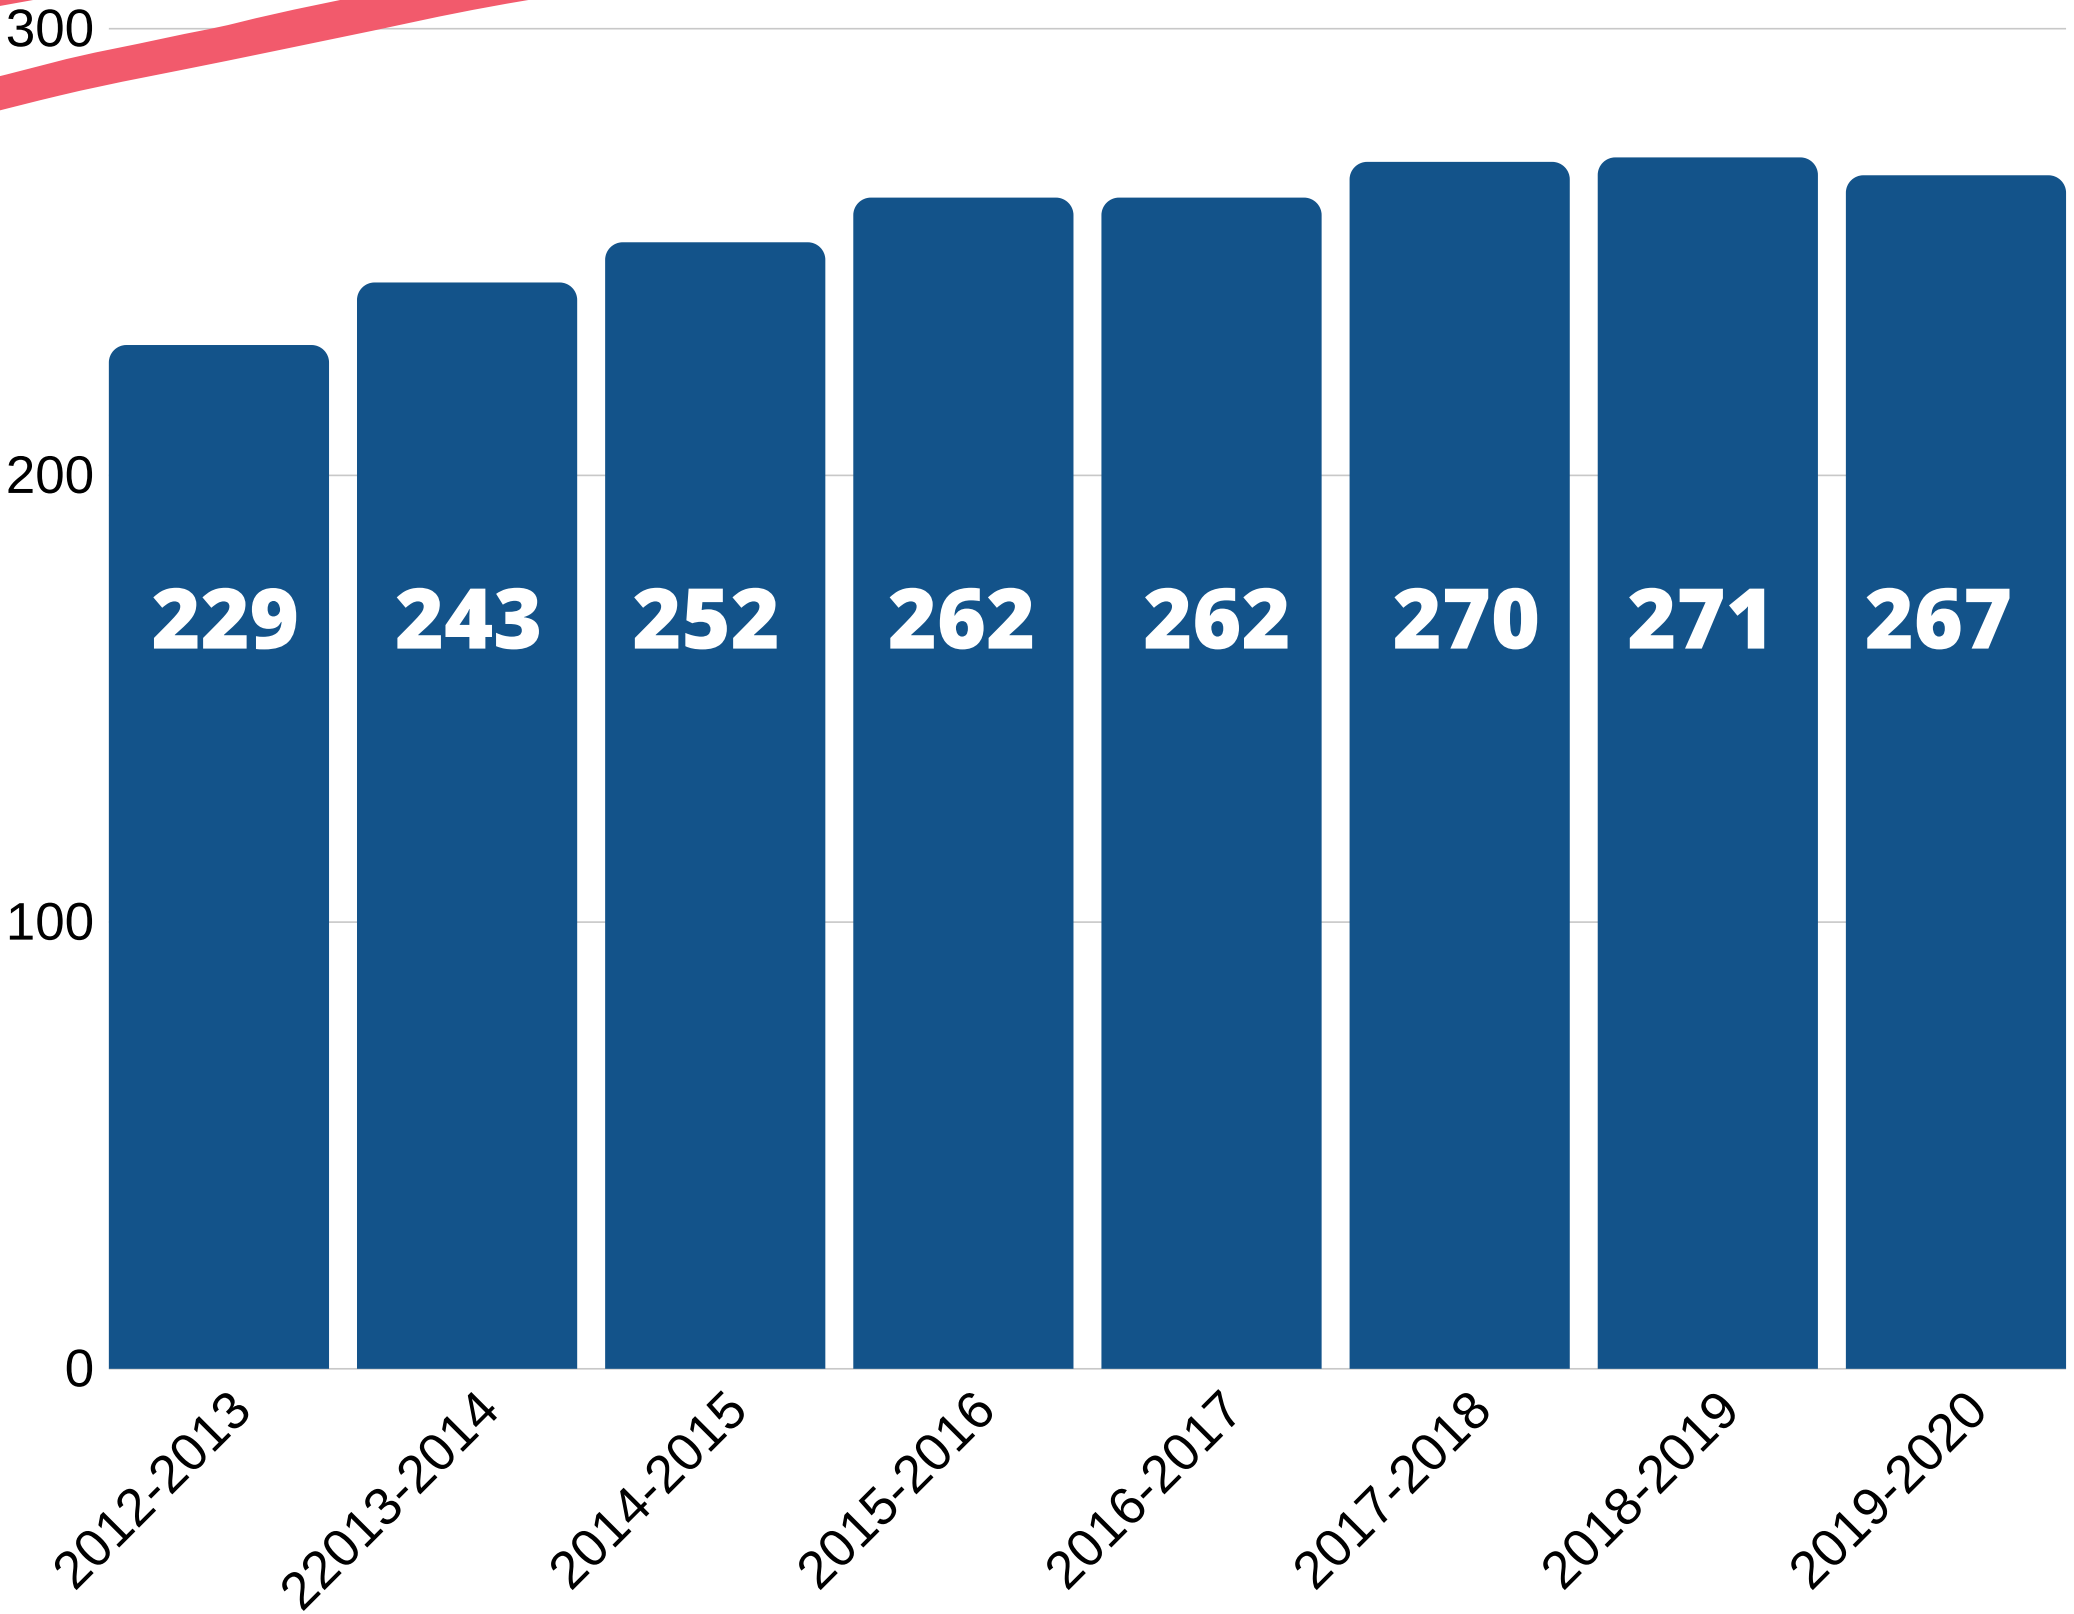

## MARCHE RANDONNÉE

TOUS LES LUNDIS À 8 H 30 OU À 13 H 30  
PARCOURS DE 6KM, 8/10KM, 12KM, + DE 12KM.  
DIFFÉRENTES ALLURES  
RENDEZ-VOUS PARKING SALLE ATHLÉTIS

## JEUX DE CARTES

SALLE DE LA GUILLEBOTTE,  
5 RUE ANDRÉ GIDE  
TOUS LES MERCREDIS DE 14 H À 17 30

## SCRABBLE

SALLE DE LA CHESNAIE,  
37 BIS RUE ABEL BOUTIN DESVIGNES  
TOUS LES MARDIS DE 14 H À 18 H  
TOUS LES VENDREDIS DE 14 H À 17 H 30

# Evolution Adhérents

**Hommes**  
**30.7%**

**Femmes**  
**69.3%**

60-69 ans  
27.2%