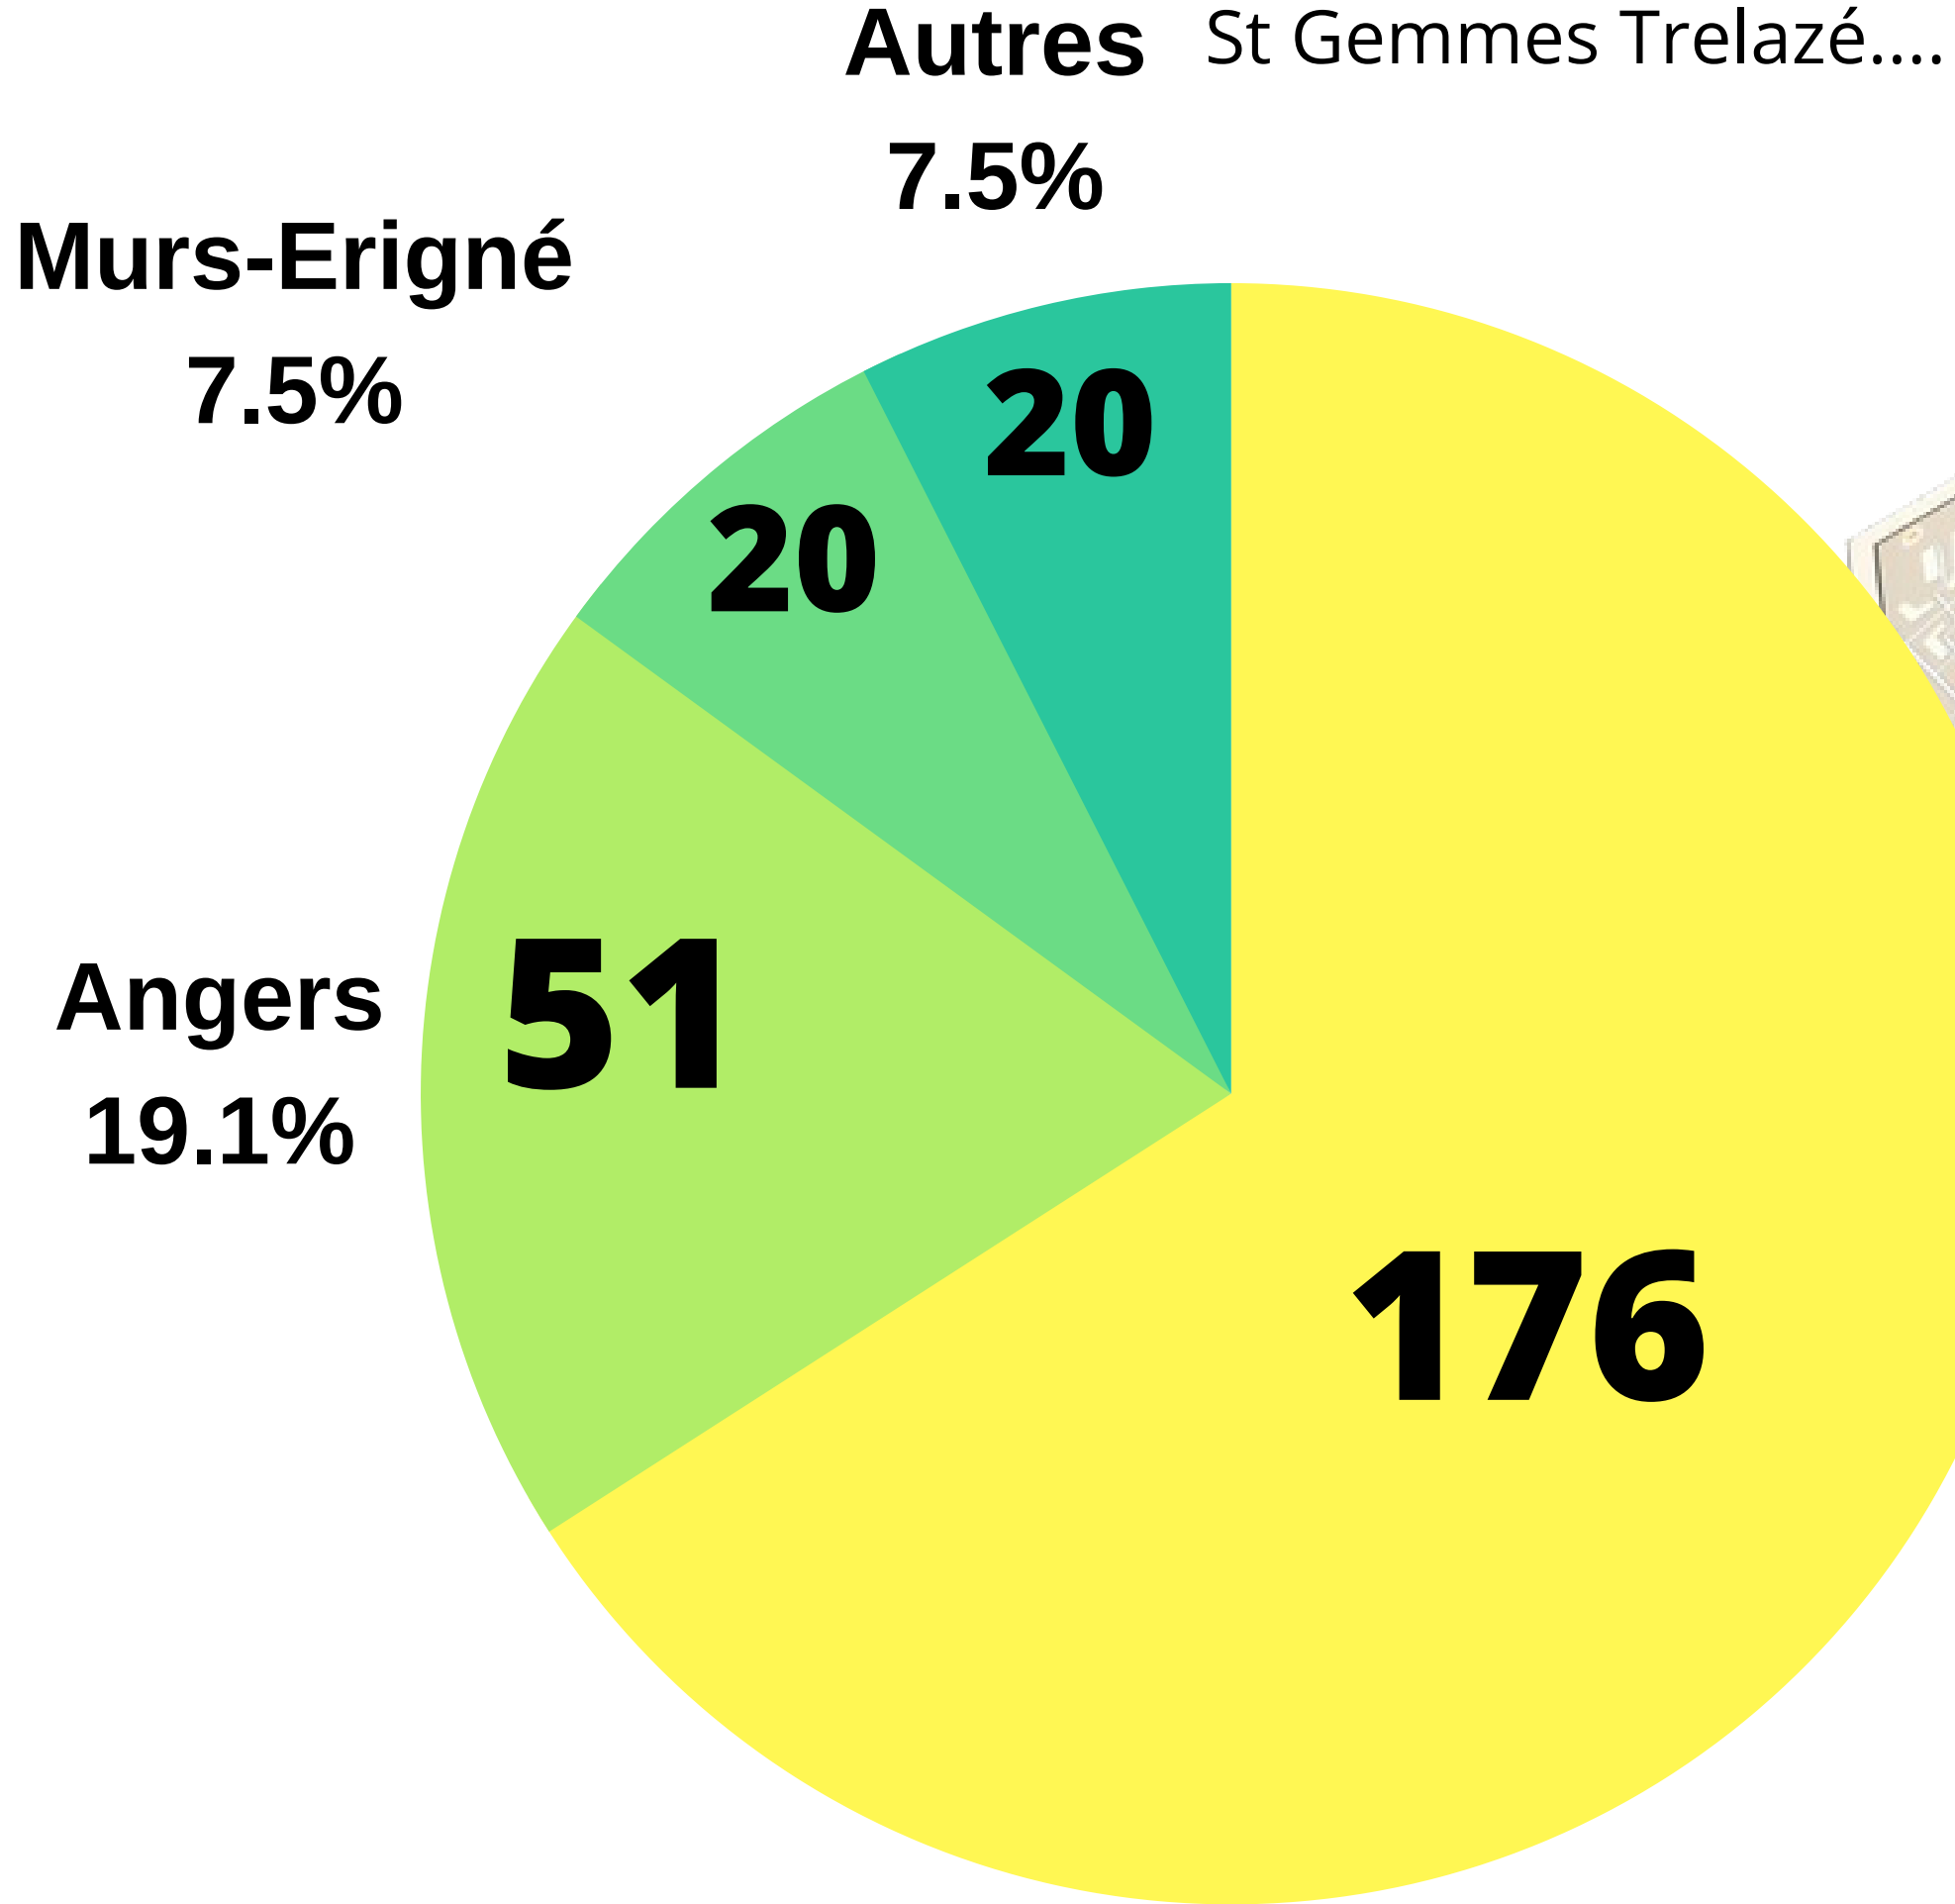

## SCRABBLE

SALLE DE LA CHESNAIE,  
37 BIS RUE ABEL BOUTIN DESVIGNES  
TOUS LES MARDIS DE 14 H À 18 H  
TOUS LES VENDREDIS DE 14 H À 17 H 30

# Evolution Adhérents

**Hommes**  
**30.7%**

**Femmes**  
**69.3%**

60-69 ans  
27.2%

# PROVENANCES

## Géographiques

**Ponts de Cé**  
**65.9%**