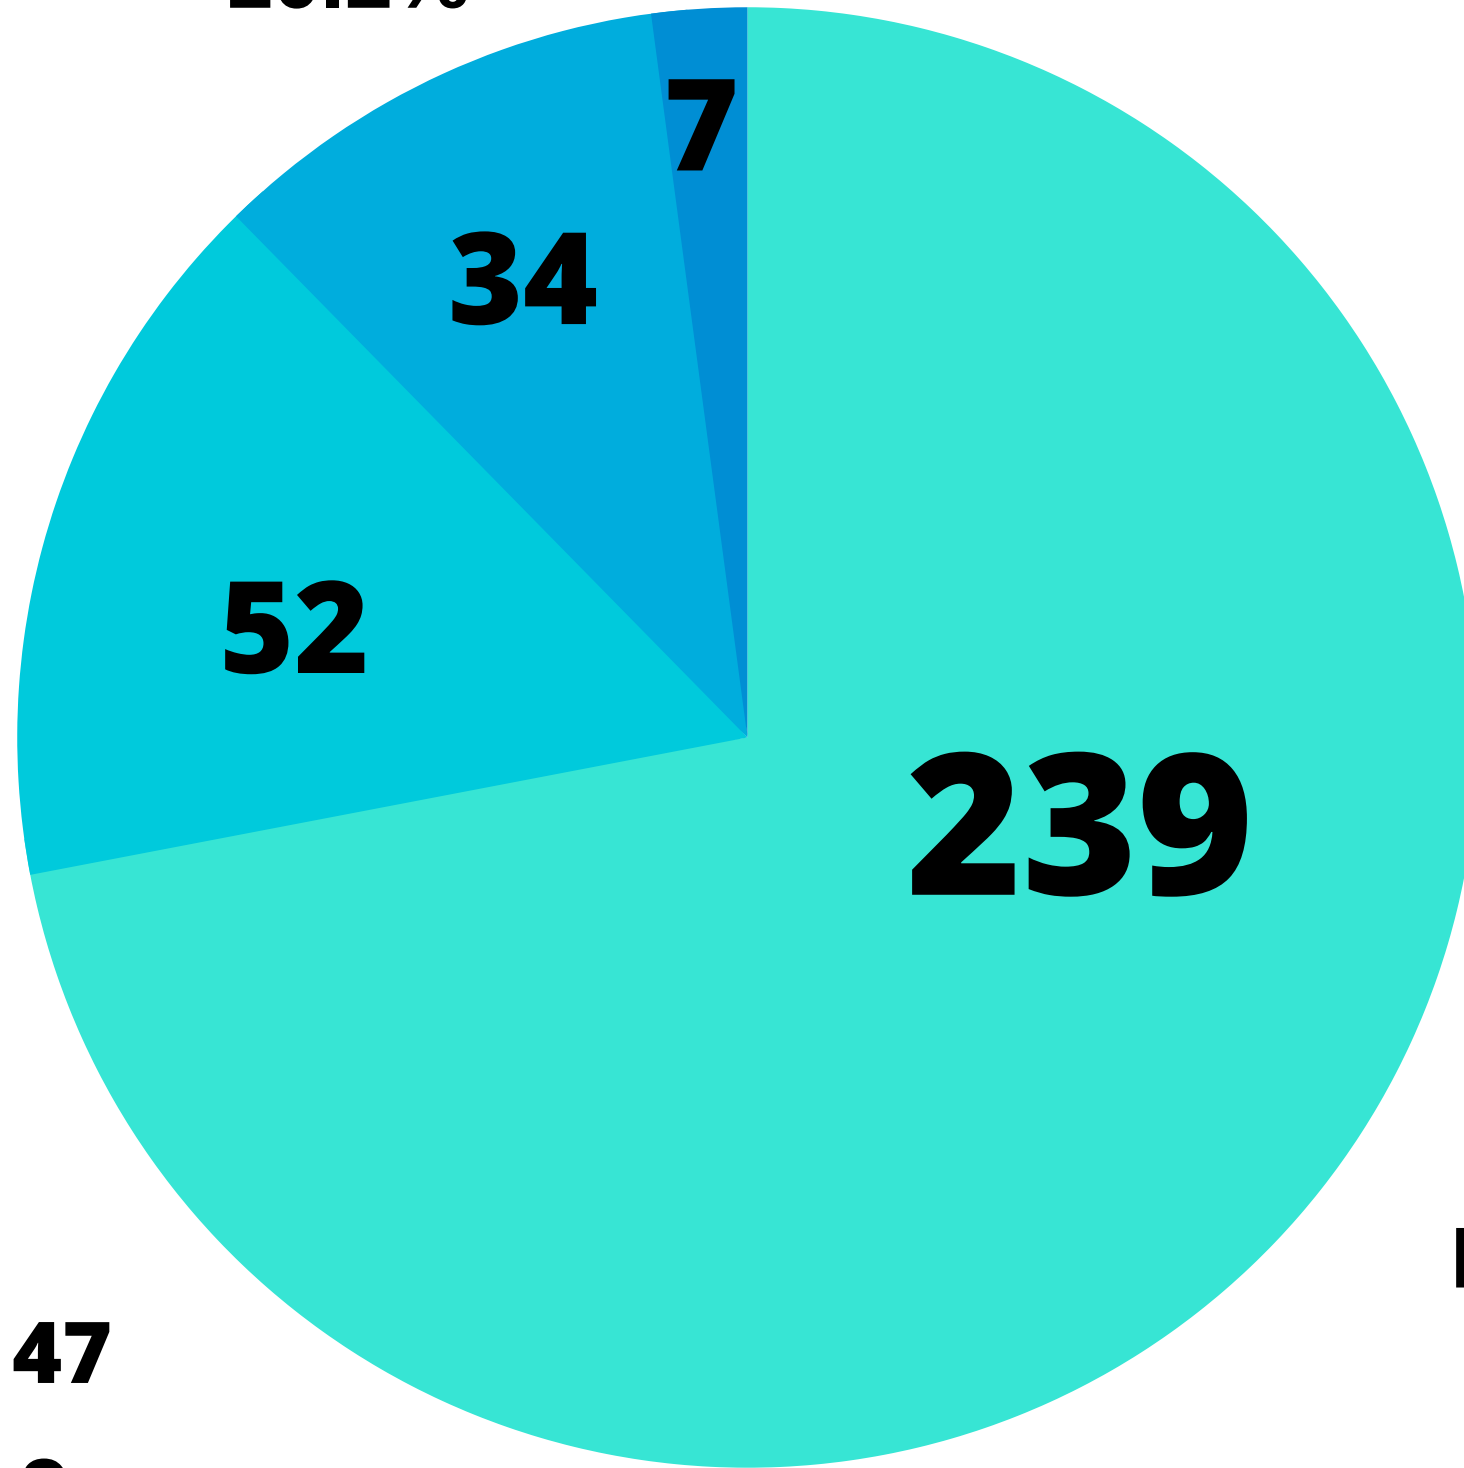

# Evolution Adhérents

**Hommes**  
**30.7%**

**Femmes**  
**69.3%**

60-69 ans  
27.2%

## Géographiques

**Ponts de Cé**  
**65.9%**

# ACTIVITES

Adhérents

Jeux de Cartes  
15.7%

Rotin  
2.1%  
Scrabble  
10.2%

**Double Activités: 47**

**Triple Activités: 9**

**Sans Activité: 3**

Randos  
72%