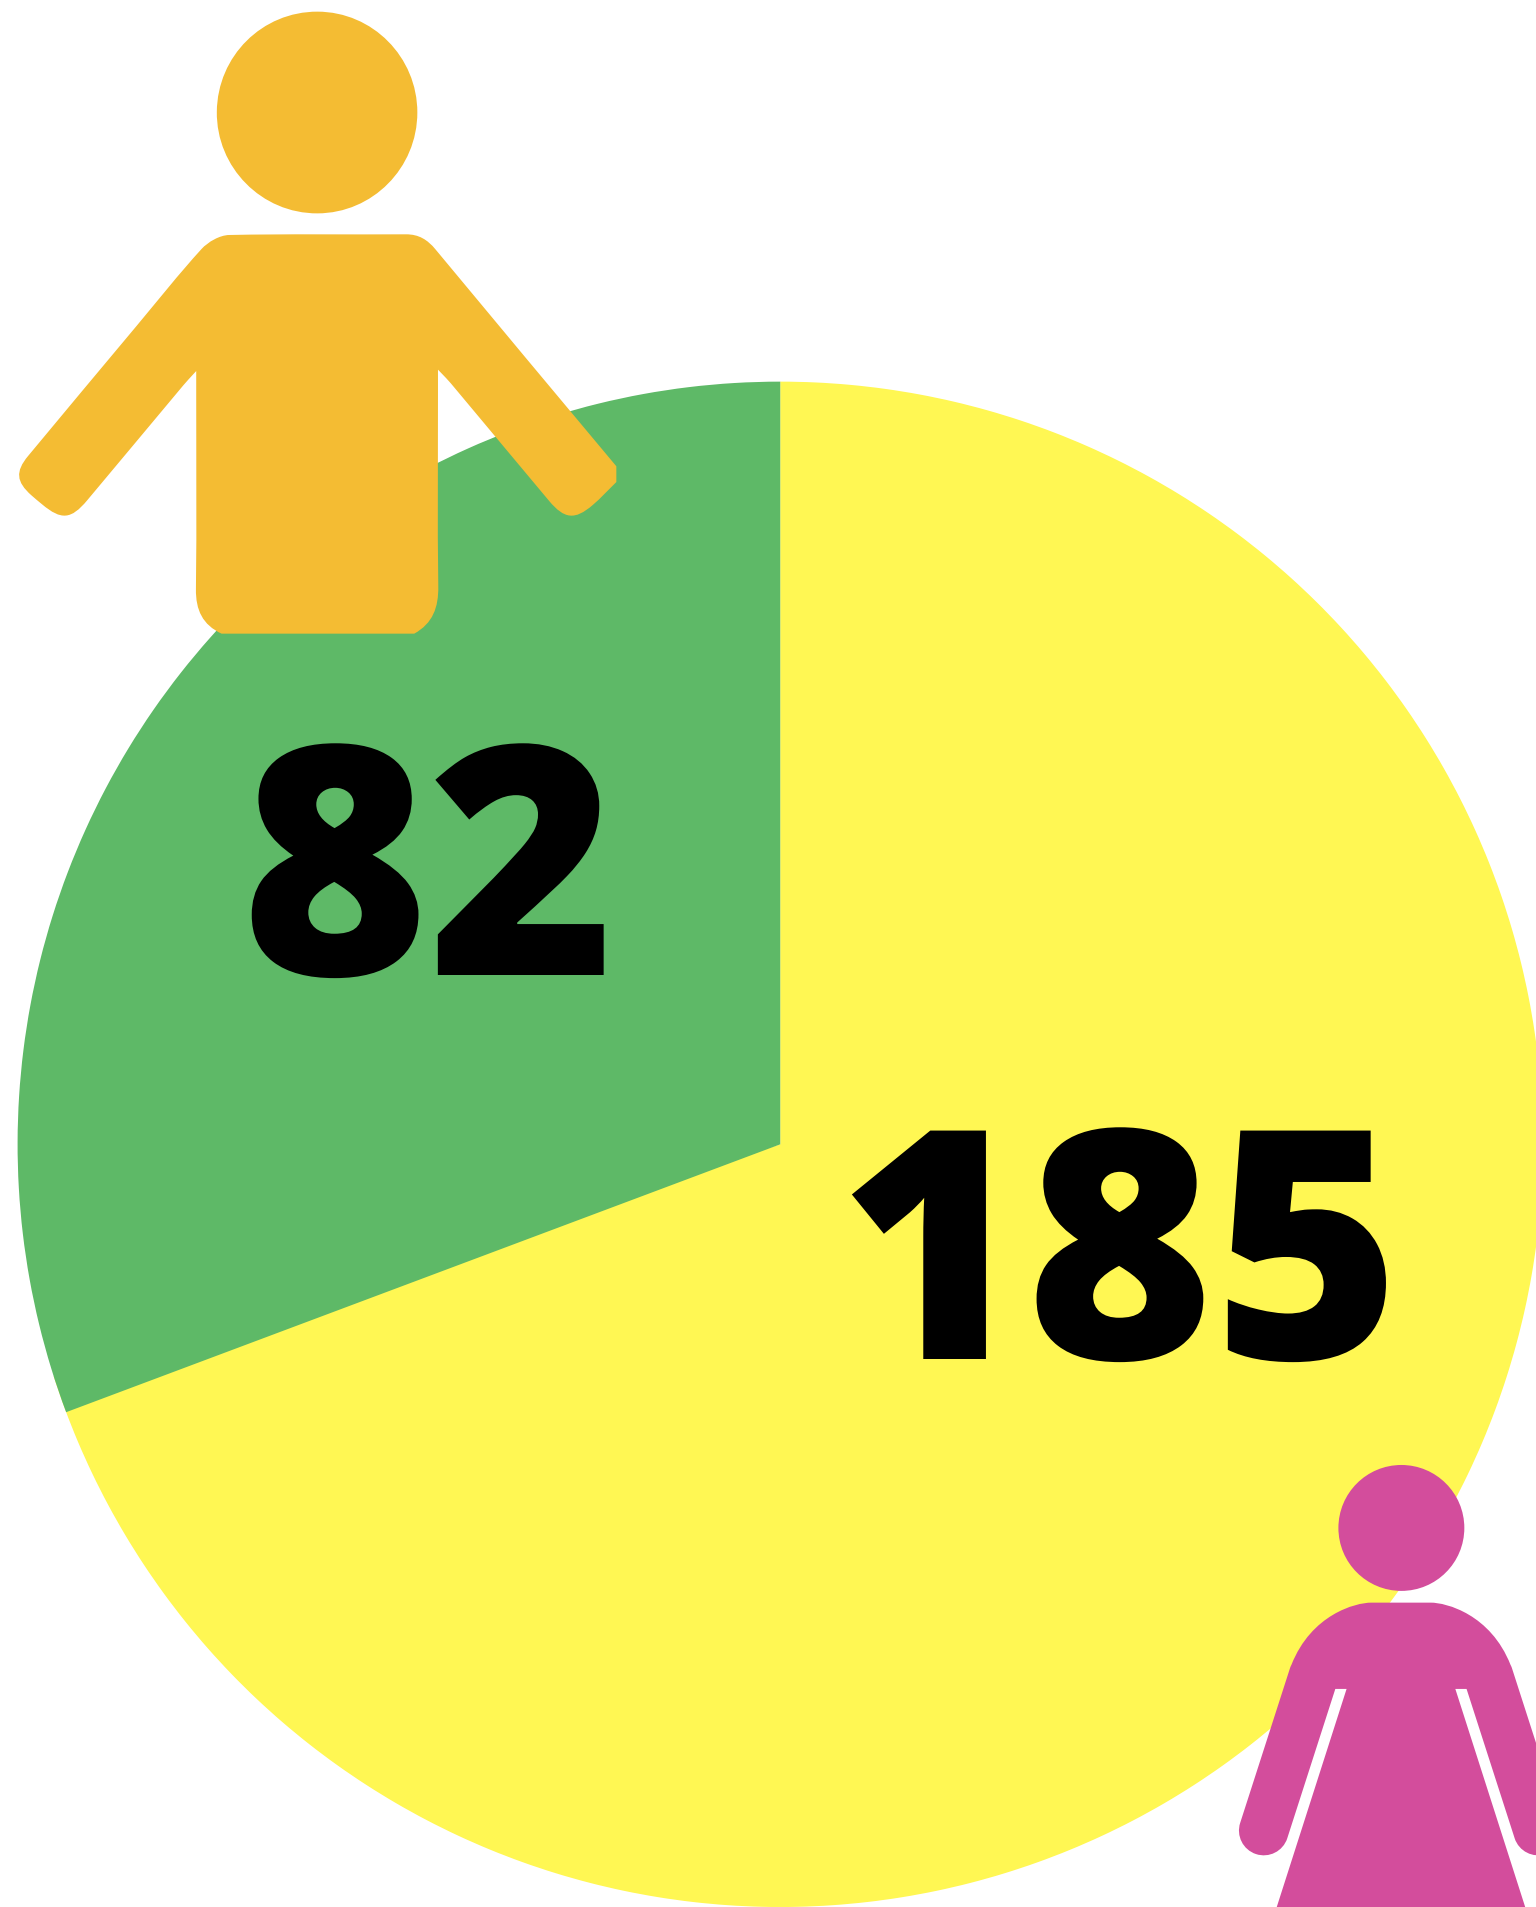

## JEUX DE CARTES

SALLE DE LA GUILLEBOTTE,  
5 RUE ANDRÉ GIDE  
TOUS LES MERCREDIS DE 14 H À 17 30

## SCRABBLE

SALLE DE LA CHESNAIE,  
37 BIS RUE ABEL BOUTIN DESVIGNES  
TOUS LES MARDIS DE 14 H À 18 H  
TOUS LES VENDREDIS DE 14 H À 17 H 30

# Evolution Adhérents

**Hommes**  
**30.7%**

**Femmes**  
**69.3%**

60-69 ans  
27.2%

## Géographiques

**Ponts de Cé**  
**65.9%**