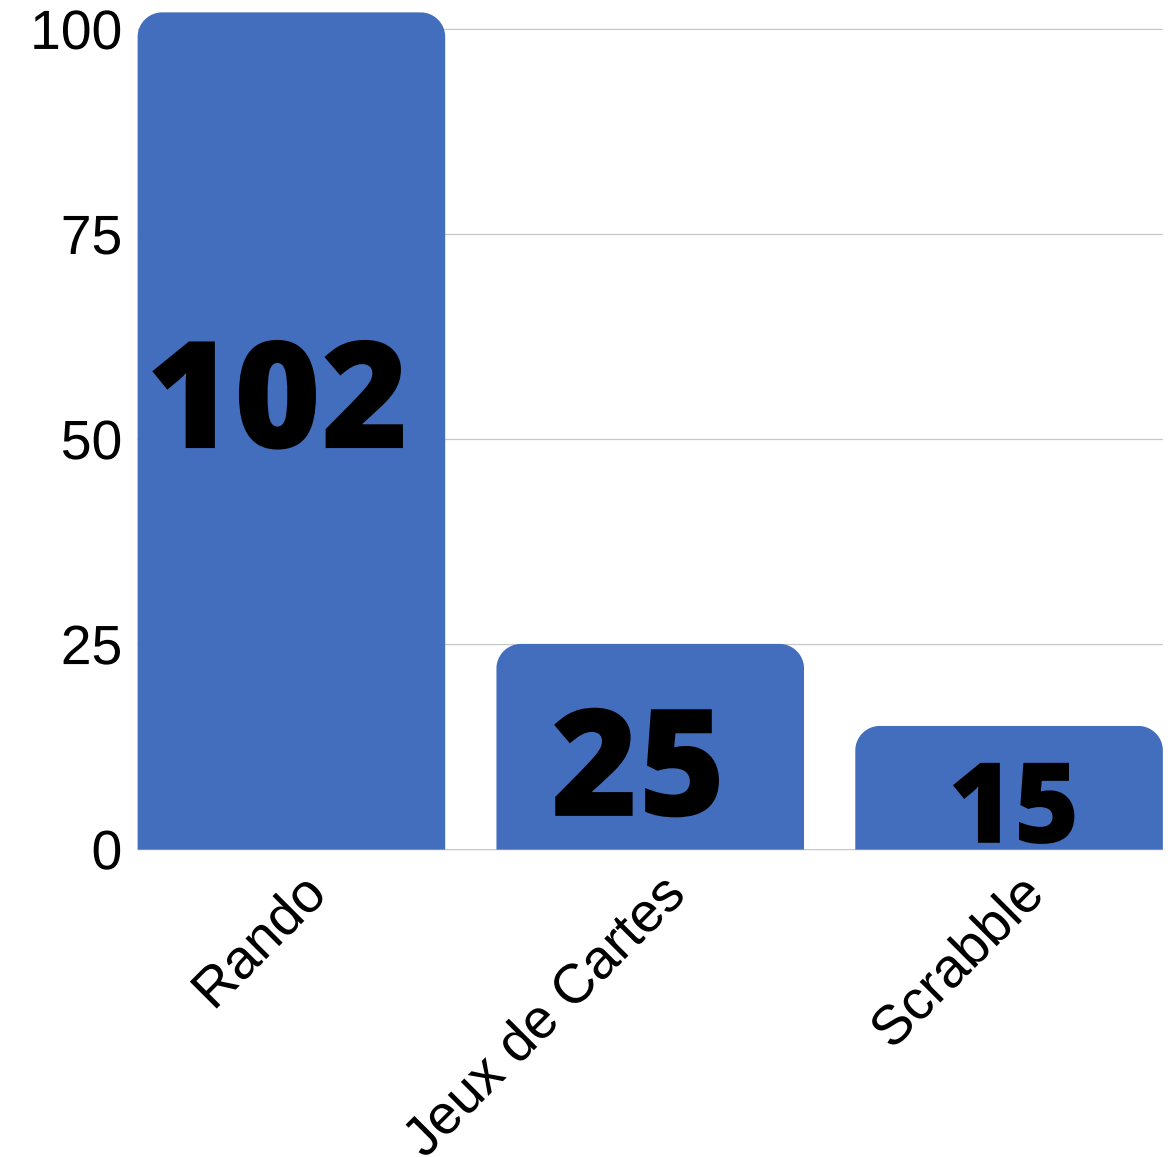

## Géographiques

**Ponts de Cé**  
**65.9%**

# ACTIVITES

Adhérents

Jeux de Cartes  
15.7%

Rotin  
2.1%  
Scrabble  
10.2%

**Double Activités: 47**

**Triple Activités: 9**

**Sans Activité: 3**

Randos  
72%

## Moyenne de Participations