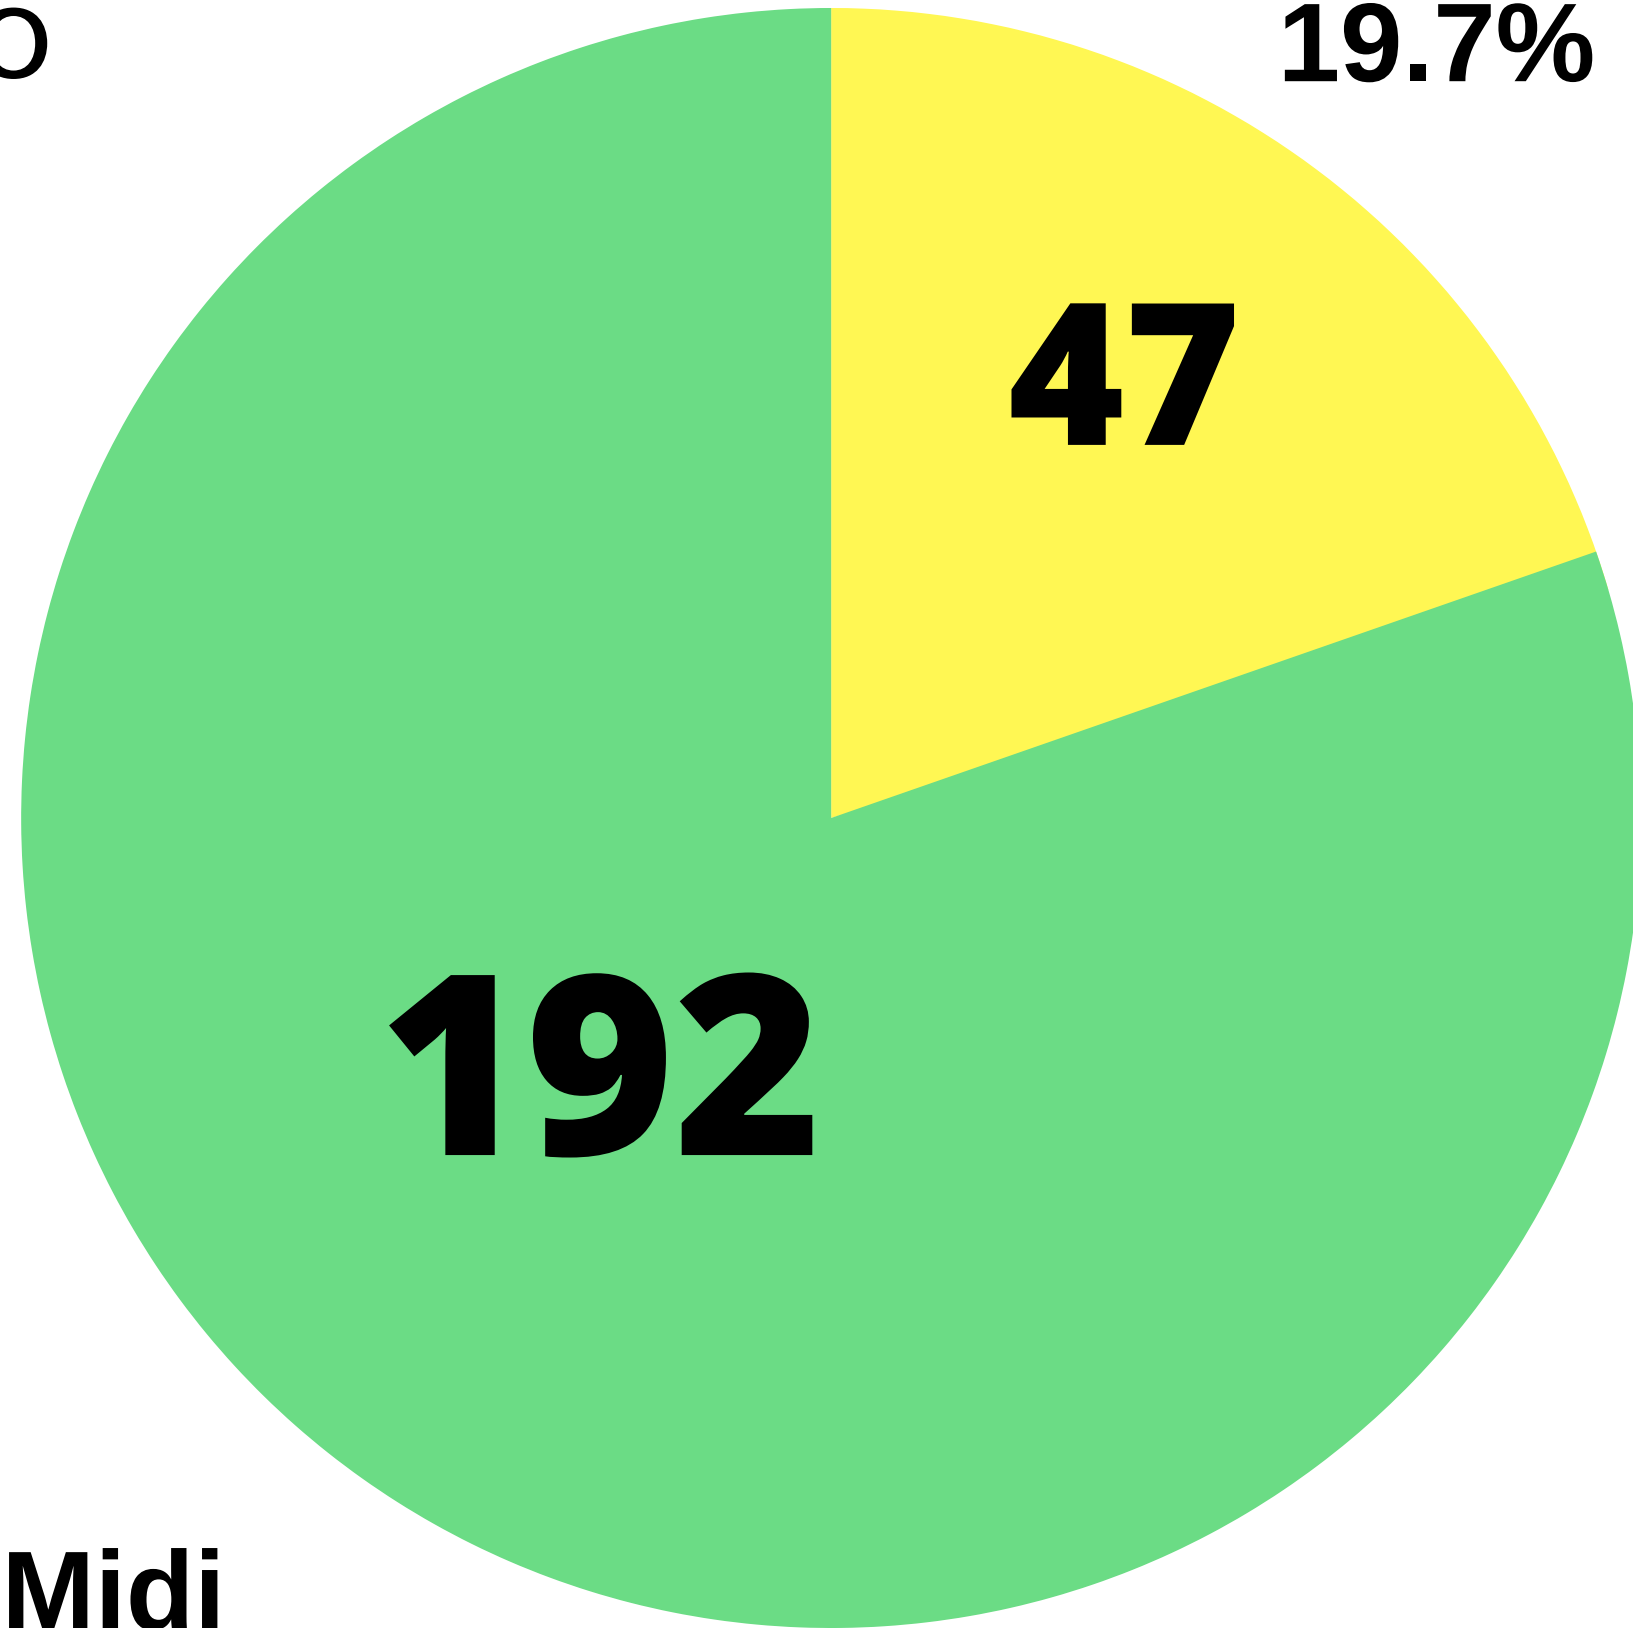

Adherents Rando

Matin
19.7%

Après_Midi
80.3%