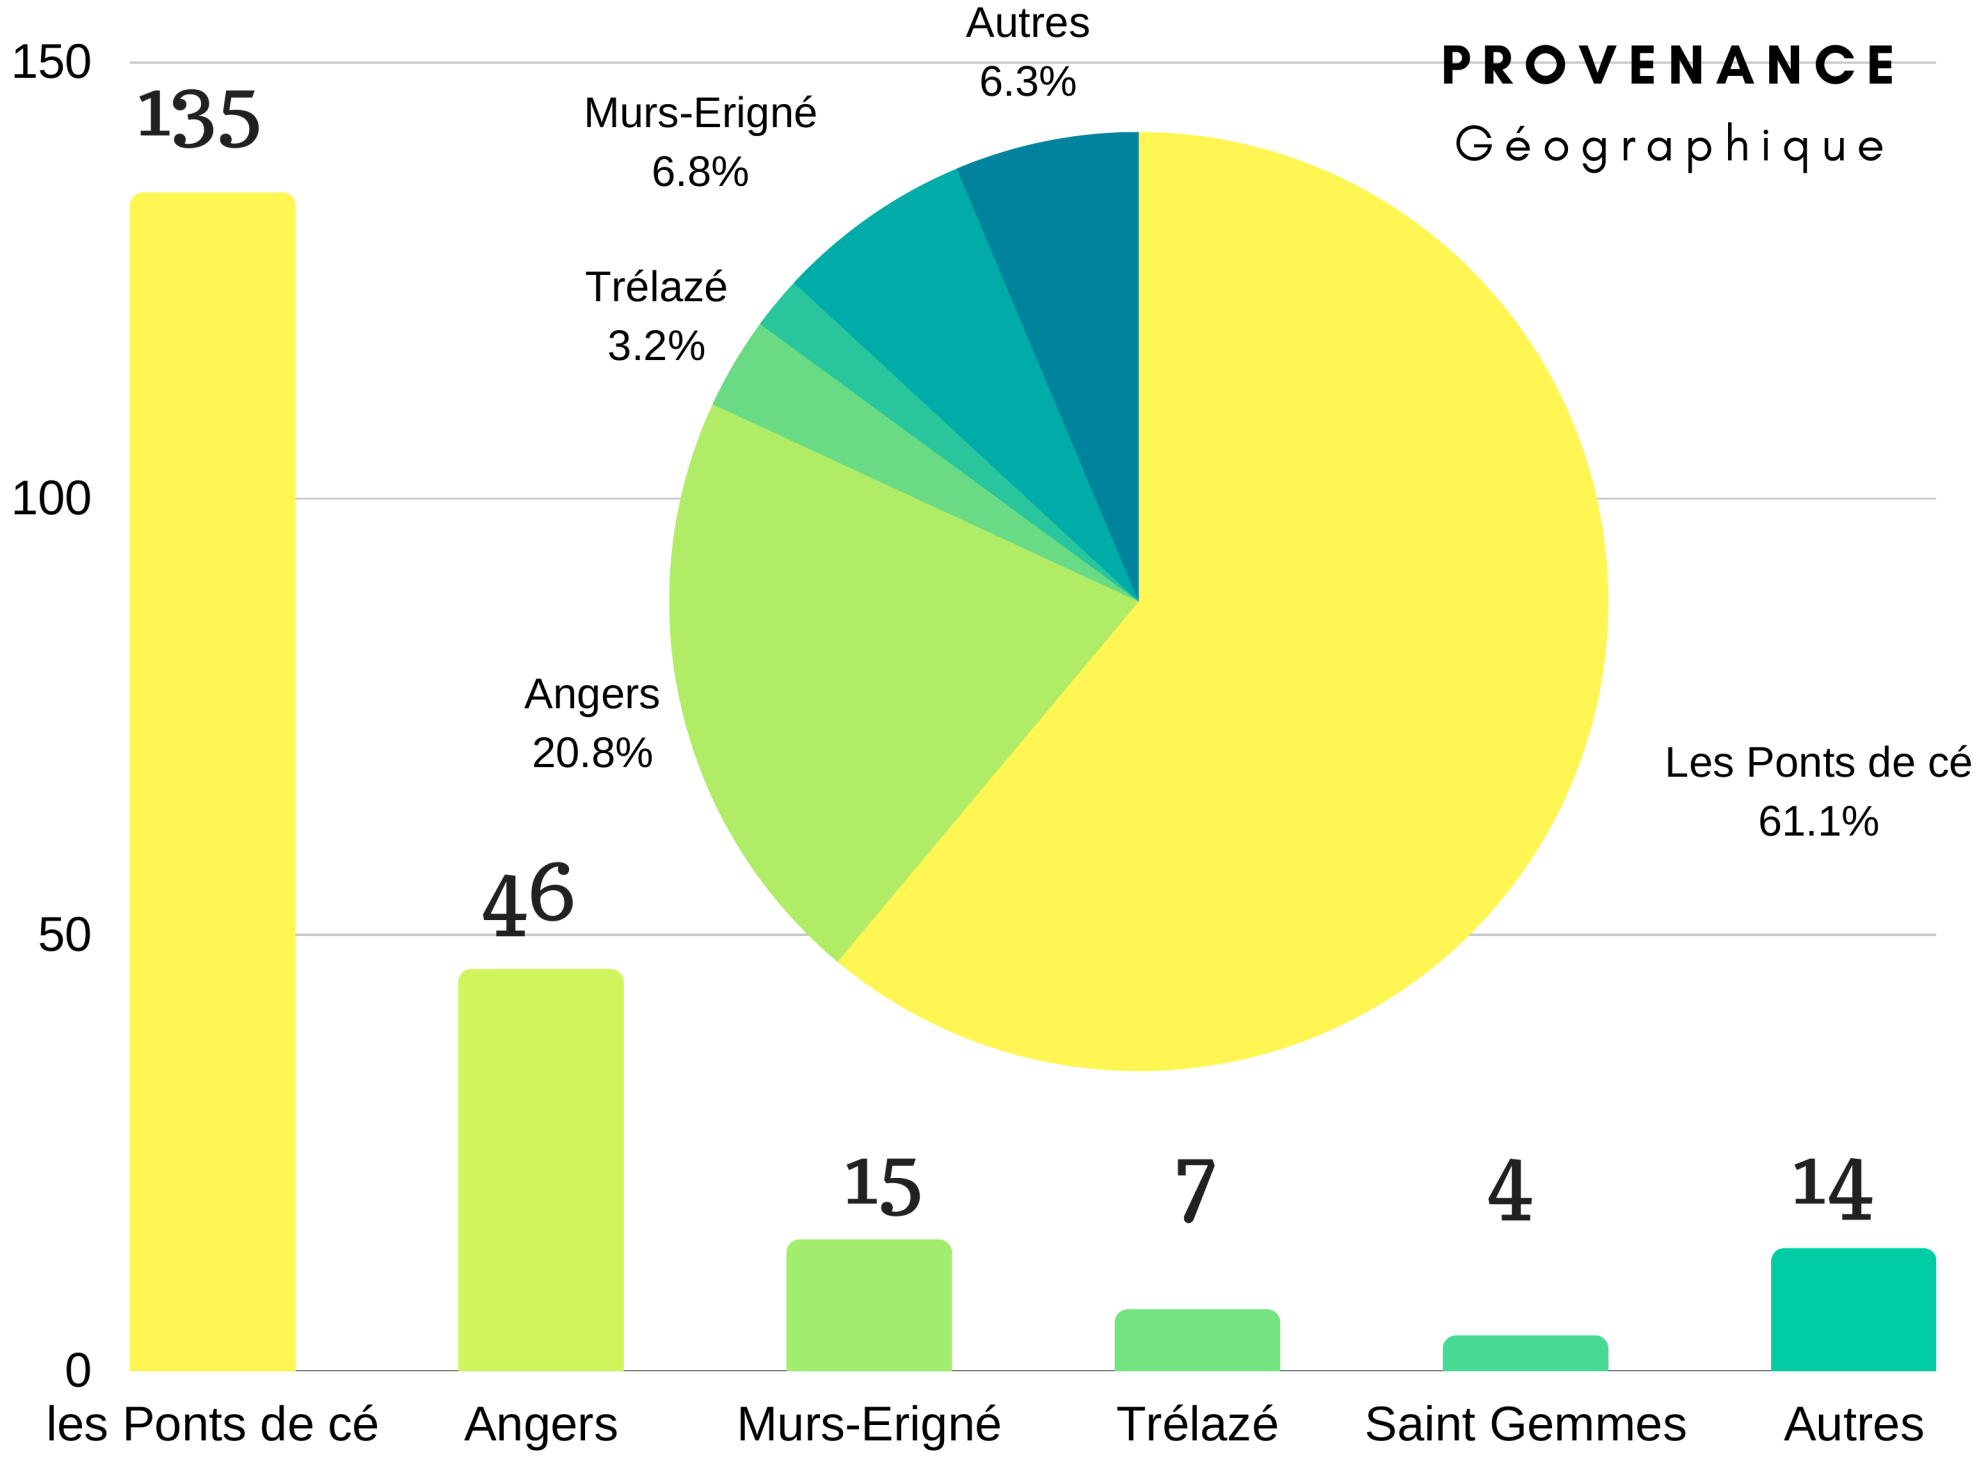

- de 60 ans

1.4%

80-89 ans

14.9%

3

33

60-69 ans

35.3%

78

106

70-79 ans

48%

PROVENANCE

Géographique

Statistiques Activités

ACTIVITÉS

Adhérents

ADHERENTS

RANDOS

Rando Après-midi
84.4%

Rando Matin
15.6%

12 mai 2022

Marais Poitevin 50 participants

20 mai 2022

Les Gestes qui sauvent 14 participants

15 Juin 2022

Lac du Ribou 25 participants

21 Octobre 2022

La Chaise Rouge 55 participants

**Merci
de
votre
attention**