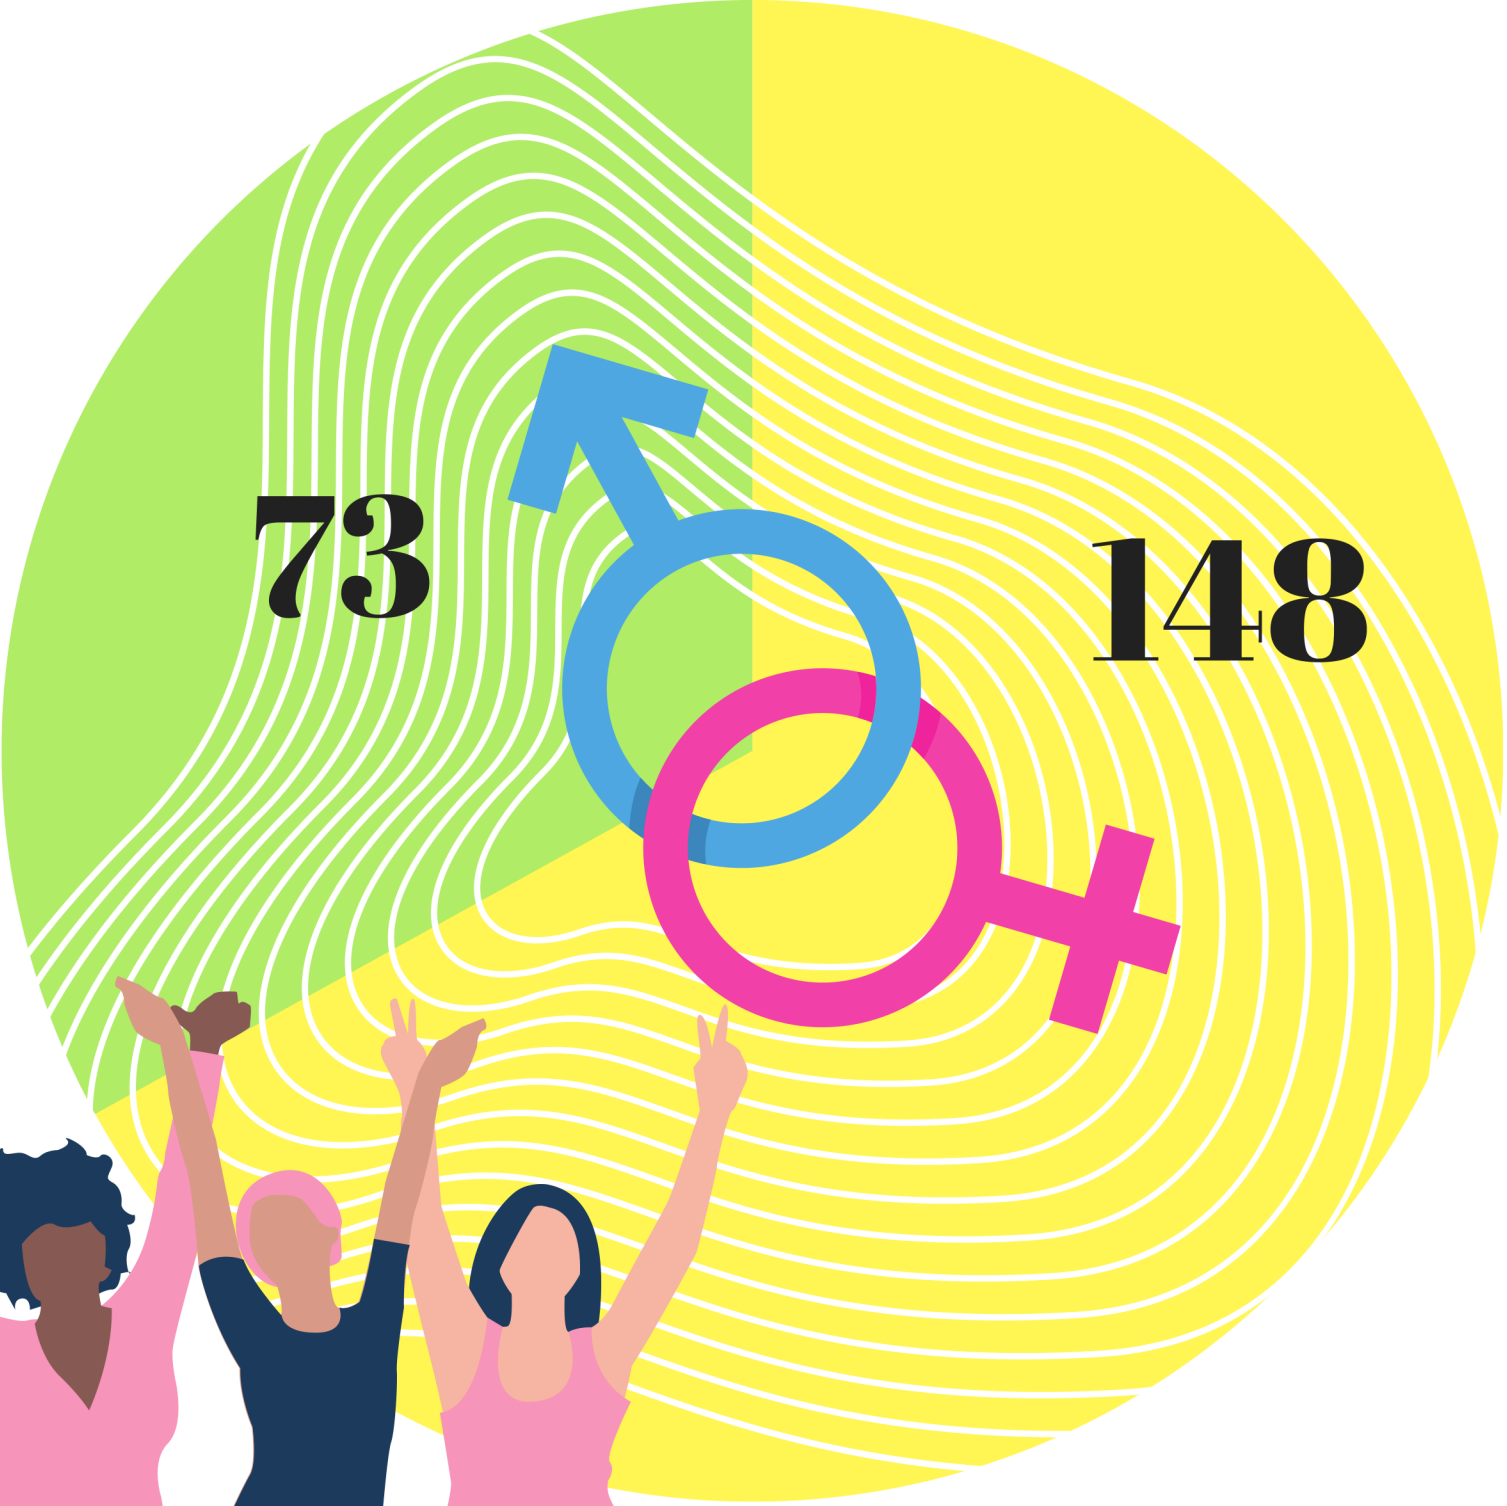

EVOLUTION

Adhérents

Hommes
33%

73

148

Femmes
67%

Age Moyen 72 ans

59 ans à 90 ans

- de 60 ans

1.4%

80-89 ans

14.9%

3

33

60-69 ans

35.3%

78

106

70-79 ans

48%

PROVENANCE

Géographique

Statistiques Activités

ACTIVITÉS

Les Gestes qui sauvent 14 participants

15 Juin 2022

Lac du Ribou 25 participants

21 Octobre 2022

La Chaise Rouge 55 participants

**Merci
de
votre
attention**