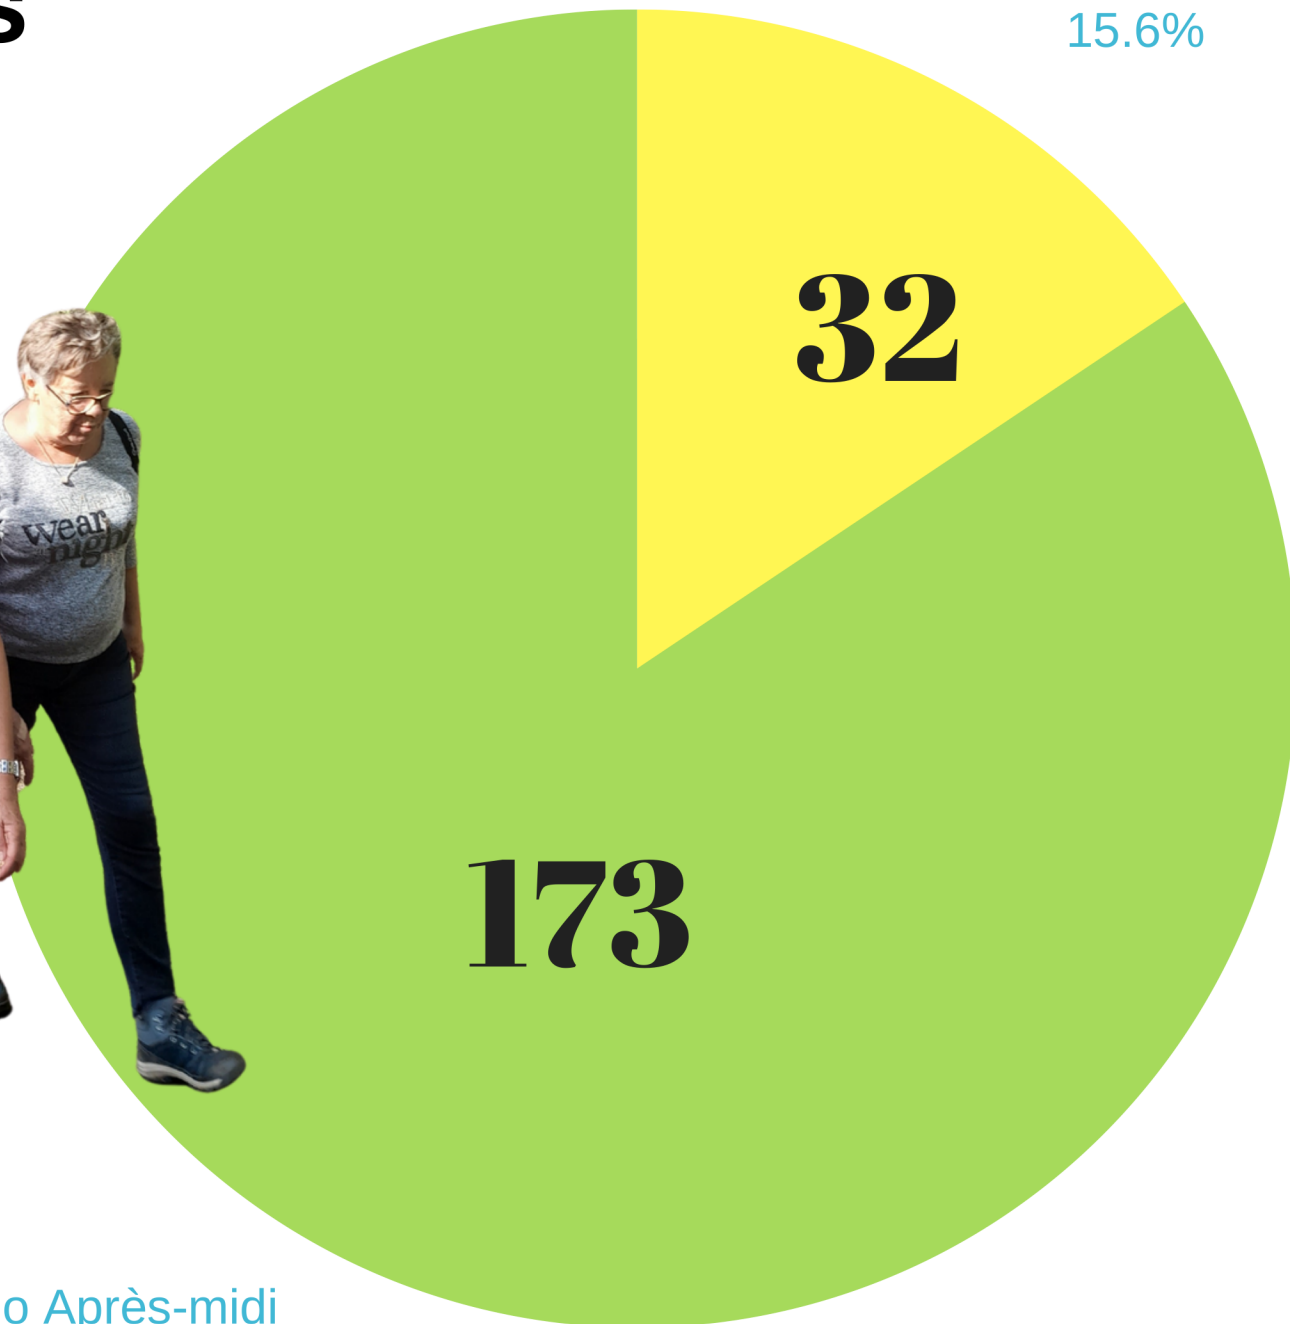

EVOLUTION

Adhérents

Hommes
33%

73

148

Femmes
67%

Age Moyen 72 ans

59 ans à 90 ans

- de 60 ans

1.4%

80-89 ans

14.9%

3

33

60-69 ans

35.3%

78

106

70-79 ans

48%

PROVENANCE

Géographique

Statistiques Activités

ACTIVITÉS

Adhérents

ADHERENTS

RANDOS

Rando Après-midi
84.4%

Rando Matin
15.6%

12 mai 2022

Marais Poitevin 50 participants

20 mai 2022