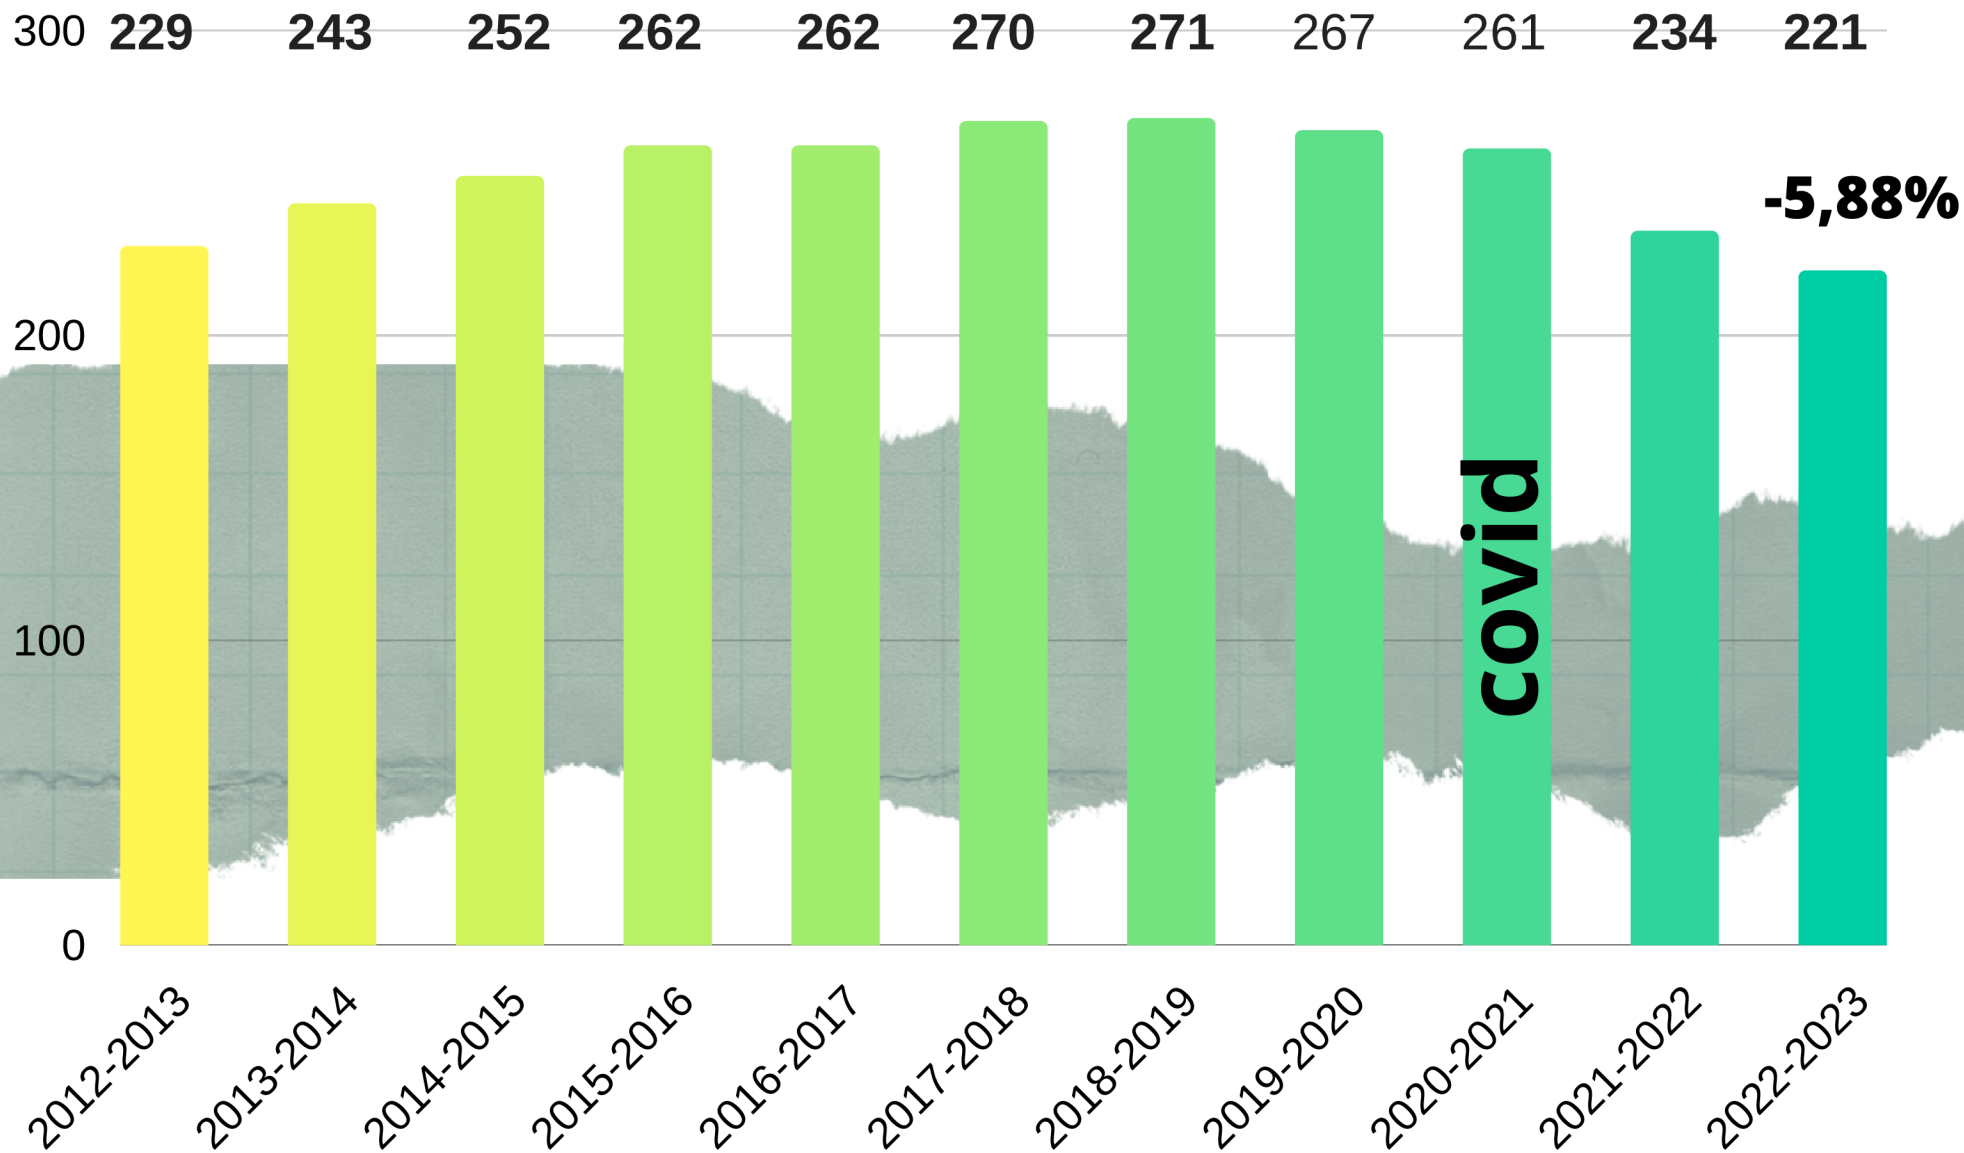

**RANDOS ACTIVITES
LIGERIENNES
Les Ponts de Cé**

**Saison
2022-2023**

STATISTIQUES

**Evolution
Adhérents**

**Hommes
Femmes**

Ages

**Provenances
Adhérents**

34 nouvelles adhésions
51 non reconduites

EVOLUTION

Adhérents

Hommes
33%

73

148

Femmes
67%

Age Moyen 72 ans

59 ans à 90 ans

- de 60 ans

1.4%

80-89 ans

14.9%

3

33

60-69 ans

35.3%

78

106

70-79 ans

48%

PROVENANCE

Géographique

Statistiques Activités

ACTIVITÉS