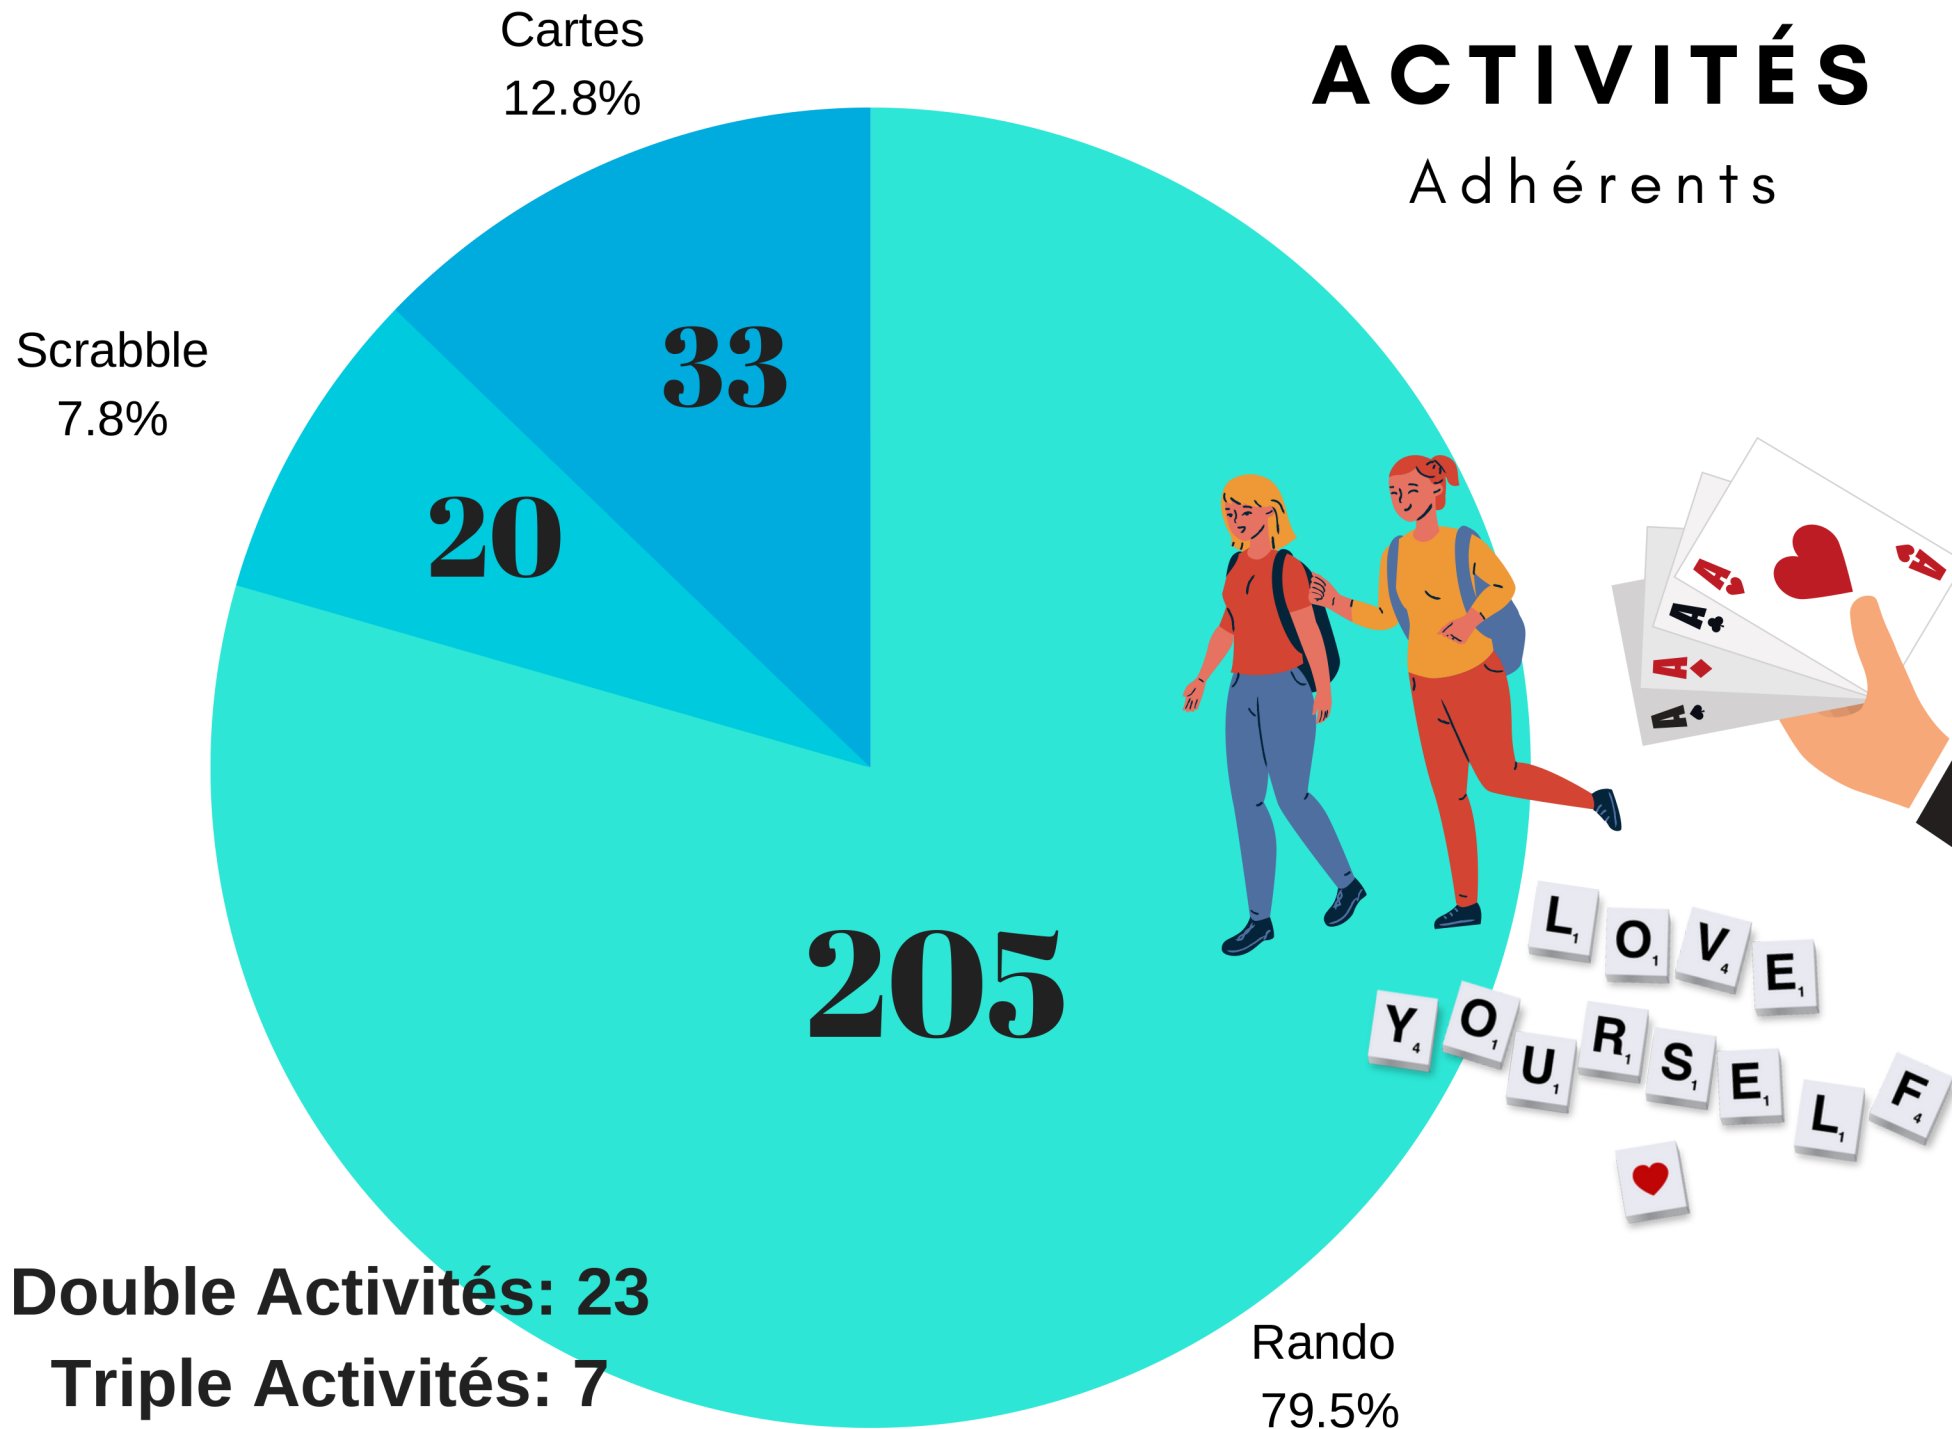

- de 60 ans

1.4%

80-89 ans

14.9%

3

33

60-69 ans

35.3%

78

106

70-79 ans

48%

PROVENANCE

Géographique

Statistiques Activités

ACTIVITÉS

Adhérents

ADHERENTS

RANDOS

Rando Après-midi
84.4%

Rando Matin
15.6%

12 mai 2022

Marais Poitevin 50 participants

20 mai 2022

Les Gestes qui sauvent 14 participants

15 Juin 2022

Lac du Ribou 25 participants

21 Octobre 2022

La Chaise Rouge 55 participants

**Merci
de
votre
attention**