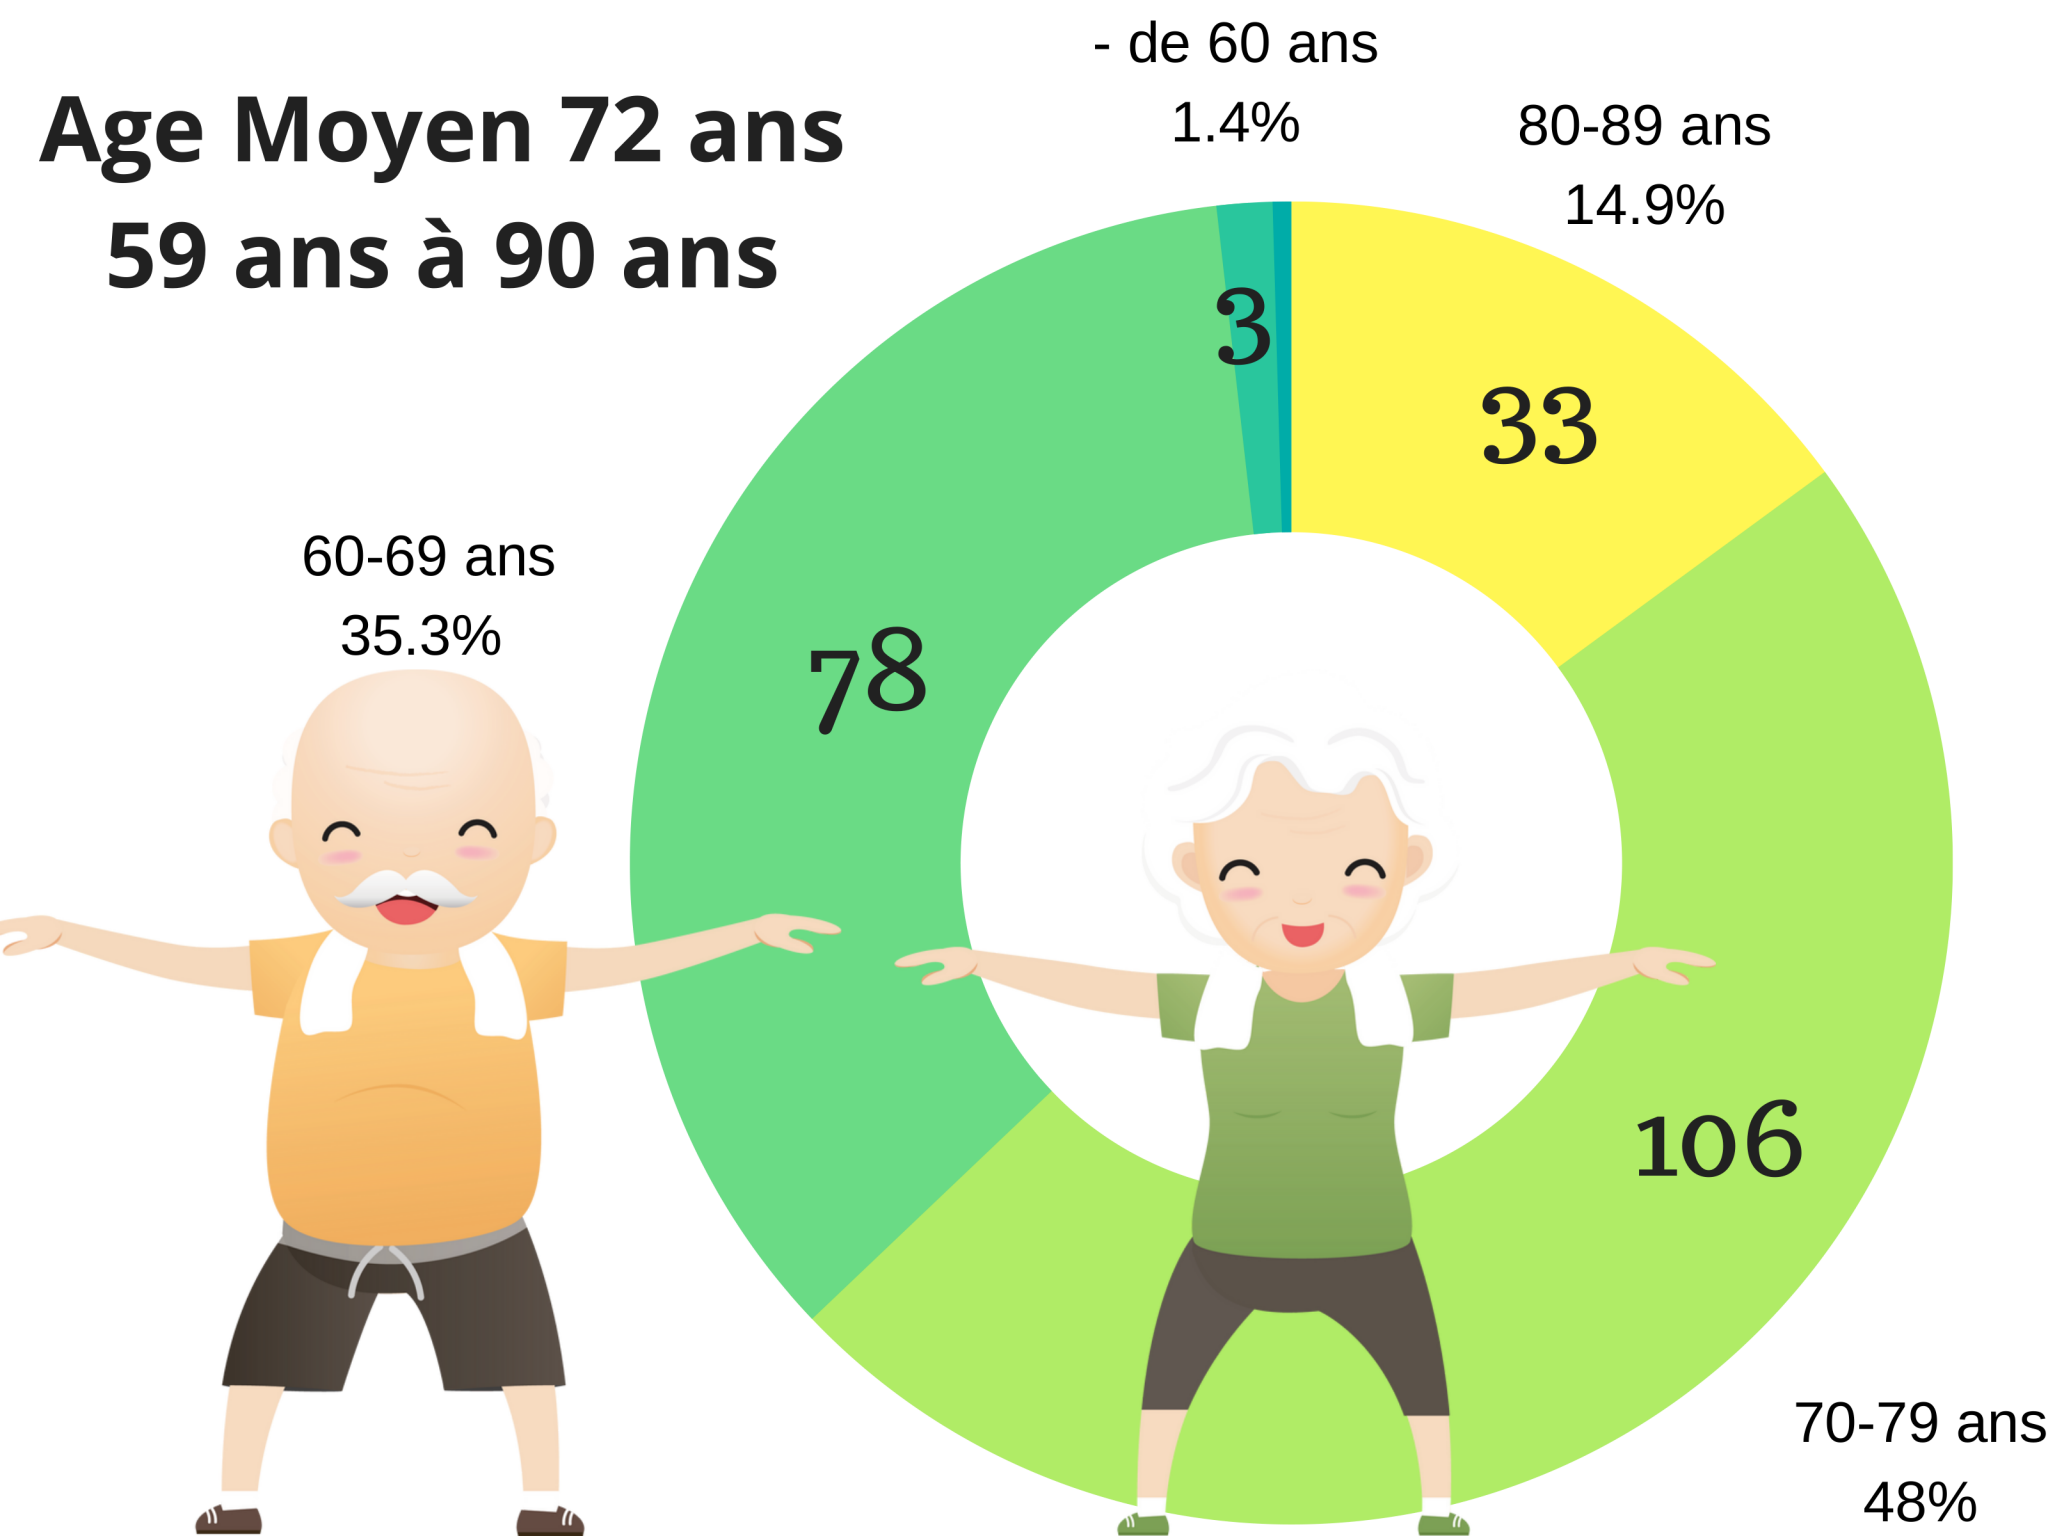

**RANDOS ACTIVITES
LIGERIENNES
Les Ponts de Cé**

**Saison
2022-2023**

STATISTIQUES

**Evolution
Adhérents**

**Hommes
Femmes**

Ages

**Provenances
Adhérents**

34 nouvelles adhésions
51 non reconduites

EVOLUTION

Adhérents

Hommes
33%

73

148

Femmes
67%

Age Moyen 72 ans

59 ans à 90 ans

- de 60 ans

1.4%

80-89 ans

14.9%

3

33

60-69 ans

35.3%

78

106

70-79 ans

48%

PROVENANCE

Géographique

Statistiques Activités

ACTIVITÉS